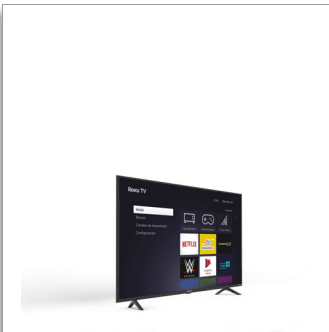

Philips Roku
Televisor LED-LCD serie
5000

55" class/po

4K UHD de 2160p
HDR
LAN inalámbrica 802.11ac

55PFL5756

Entretenimiento interminable

RokuTV Ultra HD 4K

Philips Roku TV es un Smart TV muy fácil de usar. Comienza a transmitir tus películas y programas de televisión favoritos. Accede a tu sintonizador de cable o a tu antena HD. O incluso enciende tu consola de juegos, todo desde tu pantalla de inicio.

Disfruta de un mundo de conectividad

- LAN inalámbrica 802.11ac para una transmisión sin interrupciones

Disfruta de la belleza de la resolución 4K Ultra HD

- Perfect Motion Rate de 240 para obtener mayores tiempos de respuesta de píxeles
- Lleva tu experiencia televisiva a un nivel completamente nuevo
- Dolby Audio para la mejor experiencia cinematográfica