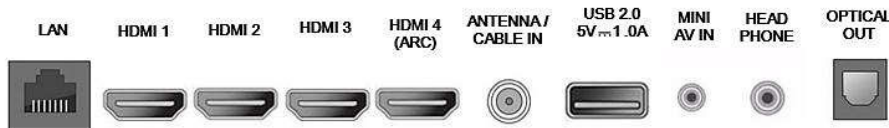

Energía

- Alimentación: 120 V ~ 50/60 Hz
- Consumo de energía: 140 W
- Consumo de energía en modo de espera: < 0,5 W
- Temperatura ambiente: 5 °C a 40 °C (41 °F a 104 °F)

Dimensiones

- Peso del producto (+ soporte): 11.7 kg
- Compatible con montaje en pared: 300 x 300 mm
- El peso incluye el embalaje: 15,8 kg
- Peso del producto: 11,5 kg
- Profundidad de la caja [cm]: 15.2 cm
- Altura de la caja [cm]: 83.7 cm
- Ancho de la caja [cm]: 135.0 cm
- Profundidad del dispositivo (cm): 9.47 cm
- Profundidad del dispositivo (con soporte) (cm): 24.66 cm
- Altura del dispositivo (cm): 71.82 cm
- Altura del dispositivo (con soporte) (cm): 77.12 cm
- Ancho del dispositivo (cm): 123.60 cm
- Ancho del dispositivo (con soporte) (cm): 123.60 cm

Accesorios

- Accesorios incluidos: Soporte para mesa, Guía de inicio rápido, Control remoto, Baterías para control remoto, Instrucciones legales/de seguridad, Tonillos, Adaptador de cable AV, Guía de instalación rápida

Servicios de red

- Sistema operativo del televisor: Sistema operativo Roku
- Características de la red: Transmisión inalámbrica de la pantalla

Fecha de publicación
2024-02-06

© 2024 Koninklijke Philips N.V.
Todos los derechos reservados.

Versión: 4.1.1

Las especificaciones quedan sujetas a modificaciones sin previo aviso. Las marcas comerciales son propiedad de Koninklijke Philips N.V. o sus respectivos titulares.

UPC: 6 09585 25424 4

www.philips.com

* Es posible que se requieran suscripciones u otros pagos para acceder a ciertos canales. A su vez, puede que el contenido no esté disponible en todas las áreas en las que se venden los Roku TV y que la disponibilidad de canales esté sujeta a cambios.

* Roku, Roku TV y el logotipo de Roku son marcas comerciales o marcas comerciales registradas de Roku, Inc. Todas las demás marcas comerciales y los logotipos en este documento son propiedad de sus respectivos propietarios.

* Google es una marca comercial de Google LLC. Amazon, Alexa, Prime Video y todos los logotipos relacionados son marcas comerciales de Amazon.com, Inc. o sus filiales. Las funciones y los servicios de los asistentes de voz de terceros pueden estar sujetos a cambios o a su eliminación sin previo aviso.

* Apple, AirPlay, HomeKit y Siri son marcas comerciales de Apple, Inc. registradas en Estados Unidos y otros países. Este Philips Roku TV es compatible con AirPlay 2 y HomeKit, y requiere iOS 12.3 o posterior o macOS 10.14.5 o posterior.

* La resolución de los contenidos se basa en la compatibilidad del televisor y puede variar según el canal. Los canales están sujetos a cambios, varían según la región y pueden requerir un pago. La búsqueda de Roku no funciona con todos los canales.