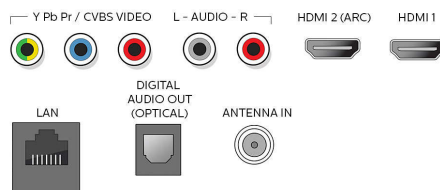

Tuner/Réception/Transmission

- Entrée antenne: Type F (75 ohms)
- Système TV: ATSC, NTSC
- Lecture vidéo: NTSC
- Bandes du tuner: UHF, VHF

Connectivité

- Autres connexions: Ethernet, Sortie casque, Réseau local sans fil (intégré)
- EasyLink (HDMI-CEC): Activation de la lecture d'une seule pression sur un bouton, Témoin d'alimentation, Info système (langue du menu), Télécommande, Contrôle audio du système, Mise en veille du système
- Sortie audio - numérique: Optique (TOSLINK)
- AV 1: Entrée audio G/D partagée, CVBS/YPbPr
- USB: USB
- HDMI 1: Entrée audio G/D partagée, HDMI
- HDMI 2: Entrée audio G/D partagée, HDMI (Audio Return Channel)
- HDMI 3: HDMI, Entrée audio G/D partagée

Alimentation

- Alimentation: 120 V, 50/60 Hz
- Consommation électrique: 230 W
- Consommation en veille: $0,5\text{ W}$
- Température ambiante: 5 à 40 °C (41 à 104 °F)

Dimensions

- Poids du produit (lb): 40,1 lb
- Hauteur boîte (pouces): 37.6 pouces
- Largeur boîte (pouces): 65.1 pouces
- Profondeur boîte (pouces): 7.2 pouces
- Compatible avec un montage mural: 400 x 200 mm
- Largeur de l'appareil (pouces): 57,4 pouces
- Hauteur de l'appareil (pouces): 33.6 pouces
- Profondeur de l'appareil (pouces): 3.9 pouces
- Largeur TV (support inclus) (po.): 57.4 pouces
- Profondeur TV (support inclus) (po.): 10.2 pouces

Connections

Side

Rear

Date de publication
2024-04-02

Version: 4.0.1

UPC: 6 09585 25081 9

© 2024 Koninklijke Philips N.V.
Tous droits réservés.

Les caractéristiques sont sujettes à modification sans préavis. Les marques commerciales sont la propriété de Koninklijke Philips N.V. ou de leurs détenteurs respectifs.

www.philips.com