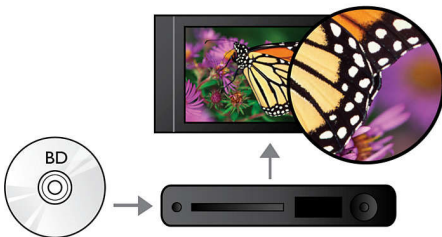

Lecture de disques Blu-ray

Les disques Blu-ray peuvent contenir des données de haute définition, ainsi que des photos d'une résolution de 1 920 x 1 080 pixels, la résolution maximale de la haute définition. Les scènes prennent vie grâce au niveau de détails incroyable, aux mouvements fluides et aux images d'une clarté exceptionnelle. Les disques Blu-ray offrent également un son ambiophonique non compressé afin de vous faire profiter d'une expérience audio incroyablement réaliste. La grande capacité de stockage des disques Blu-ray permet également d'ajouter un tas de fonctions interactives. La navigation simple pendant la lecture et d'autres caractéristiques

remarquables comme les menus contextuels révolutionnent le divertissement à domicile.