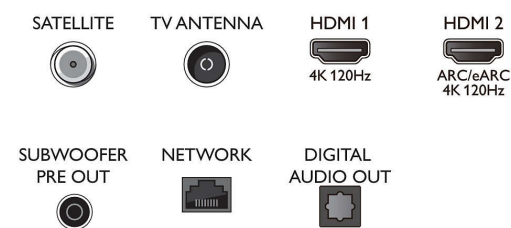

Tuner/Recepție/Transmisie

- TV digital: DVB-T/T2/T2-HD/C/S/S2
- Redare video: PAL, SECAM
- Ghid de programe TV*: Ghid electronic de

Connections

Side

Bottom

Televizor Ambilight 4K

Televizor Ambilight de 194 cm (77") Sunet de la Bowers & Wilkins, Procesor de imagine P5 cu AI, Google TV™