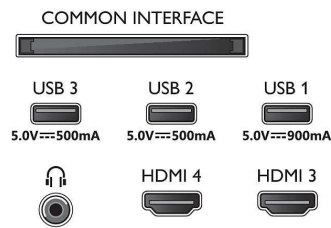

Tuner/Recepție/Transmisie

- TV digital: DVB-T/T2/T2-HD/C/S/S2
- Redare video: PAL, SECAM
- Ghid de programe TV*: Ghid electronic de

Connections

Side

Bottom

Televizor Ambilight 4K

Televizor Ambilight de 194 cm (77") Sunet de la Bowers & Wilkins, Procesor de imagine P5 cu AI, Google TV™