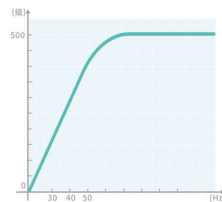

PID 主动控制技术

高精度控制电子膨胀阀开度，完美匹配压缩机运行，大大提高系统工作效率，快速冷暖。