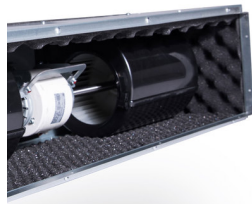

静音运行

内机优化风道设计，内置高品质波浪形吸音材料。外机压缩机采用多层隔音棉设计。打造更舒适的居家生活环境。