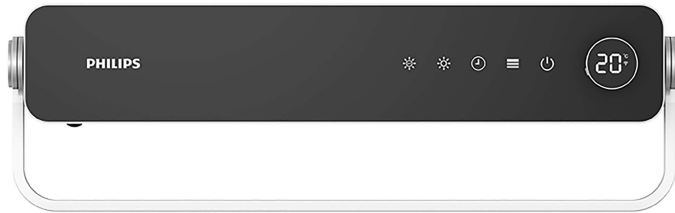

不只是浴室加热

采用飞利浦 UV 紫外线杀菌技术

烘干衣服、温暖房间，洗浴不颤抖；铝制风轮散热快，经久耐用；离线语音，智能便捷；烘干衣架可用于烘干毛巾，也可用作把手，使用方便。

复合制热系统

- 纳米石墨烯优质 PTC
- 双控精密温度调节

节能舒适

- 一机多用，烘干毛巾

节省能源