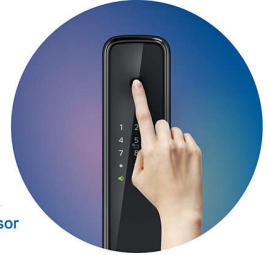

閘道器和智慧型貓眼 *

Link with smart door viewer

您可以從遠端檢視解鎖記錄，並透過閘道器隨時發佈一次性 PIN 碼。智慧型貓眼會拍攝相片或影片，當與門鎖綁定時，在異常警示下，能將相片或影片上傳至應用程式，讓使用者可以從門內和門外掌握各種不同狀況。

隱藏式 PIN 碼

Fake PIN Code

飛利浦智慧型門鎖採用隱藏式 PIN 碼技術，可讓您輸入任何亂數組合，只要連續輸入正確密碼就能成功辨識。此功能可有效防止窺視並保護您的真正密碼。

室內紅外線感應器

Indoor infrared sensor

配備觸控式感應器與紅外線感應器，只要觸碰到觸控式感應器，且紅外線感應器偵測到障礙物時，門就會解鎖。

直覺式指紋驗證

Semiconductor fingerprint sensor

推拉式把手整合了指紋感應器，因此握住把手時，手指便會自然落在感應器上。您只需伸出手觸摸感應器，成功驗證指紋後再推開門即可。這種一步到位的解鎖功能為您帶來快速又便利的開門體驗。

外側強制鎖定

Outside forced lock function

出門之前，您可觸碰功能按鈕啟用外側強制鎖定功能，如此一來，從內側開門便會觸發警示。此功能可有效提醒您安全風險，並提升居家安全層級。

無線網路，無遠弗屆

Wireless network extension

透過無線網路的連線，您可以從遠端管理門禁、即時監控門鎖狀態、隨時檢視門禁出入記錄，實現智慧型門鎖個人化管理。

推拉鎖

直覺的推拉使用 自動鎖定功能，室內紅外線感應器解鎖，連結至物聯網開道器