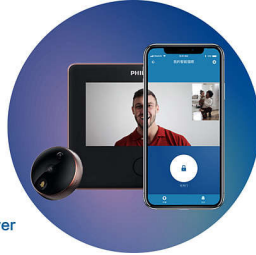

鎖芯是控制開鎖的關鍵元件。C 級鎖芯使用多重防盜技術，搭配獨特的彈子鎖設計和翼片結構，可有效防範技巧性開鎖。

控制面板

OPEN CLOSE Functional buttons

[Open] (開啟)：在一秒內連按兩下按鈕即可解鎖，以避免兒童和寵物意外開鎖。

[Close] (關閉)：按一下按鈕即可上鎖。長按該按鈕可啟用內側鎖死功能。您可以使用主 PIN 碼或機械鑰匙停用內側鎖死功能。同時按下 [Open] (開啟) 和 [Close] (關閉) 按鈕可啟用或停用感應解鎖功能。

閘道器和智慧型貓眼 *

Link with smart door viewer

您可以從遠端檢視解鎖記錄，並透過閘道器隨時發佈一次性 PIN 碼。智慧型貓眼會拍攝相片或影片，當與門鎖綁定時，在異常警示下，能將相片或影片上傳至應用程式，讓使用者可以從門內和門外掌握各種不同狀況。

隱藏式 PIN 碼

Fake PIN Code

飛利浦智慧型門鎖採用隱藏式 PIN 碼技術，可讓您輸入任何亂數組合，只要連續輸入正確密碼就能成功辨識。此功能可有效防止窺視並保護您的真正密碼。

室內紅外線感應器

Indoor infrared sensor

配備觸控式感應器與紅外線感應器，只要觸碰到觸控式感應器，且紅外線感應器偵測到障礙物時，門就會解鎖。

直覺式指紋驗證

Semiconductor fingerprint sensor

推拉式把手整合了指紋感應器，因此握住把手時，手指便會自然落在感應器上。您只需伸出手觸摸感應器，成功驗證指紋後再推開門即可。這種一步到位的解鎖功能為您帶來快速又便利的開門體驗。