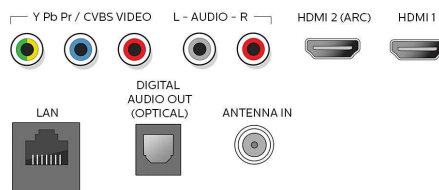

Tuner/Réception/Transmission

- Entrée antenne: Type F (75 ohms)
- Système TV: ATSC, NTSC
- Lecture vidéo: NTSC
- Bandes du tuner: UHF, VHF

Connectivité

- Autres connexions: Ethernet, Sortie casque, Réseau sans fil 802.11c.a. et MIMO
- EasyLink (HDMI-CEC): Activation de la lecture d'une seule pression sur un bouton, Témoin d'alimentation, Info système (langue du menu), Télécommande, Contrôle audio du système, Mise en veille du système
- Sortie audio - numérique: Optique (TOSLINK)
- AV 1: Entrée audio G/D partagée, CVBS/YPbPr
- USB: USB
- HDMI 1: Entrée audio G/D partagée, HDMI
- HDMI 2: Entrée audio G/D partagée, HDMI (Audio Return Channel)
- HDMI 3: HDMI, Entrée audio G/D partagée

Alimentation

- Alimentation: 120 V/60 Hz
- Consommation électrique: 135 W
- Consommation en veille: $0,5\text{ W}$
- Température ambiante: 5 à 40 °C (41 à 104 °F)

Dimensions

- Poids du produit (lb): 24 lb
- Hauteur boîte (pouces): 32,0 pouces
- Largeur boîte (pouces): 55,7 pouces
- Profondeur boîte (pouces): 6,4 pouces
- Compatible avec un montage mural: 300 x 300 mm
- Largeur de l'appareil (pouces): 48,7 pouces
- Hauteur de l'appareil (pouces): 28,7 pouces
- Profondeur de l'appareil (pouces): 3,5 pouces
- Largeur TV (support inclus) (po.): 48,7 pouces

Connections

Side

Rear

Date de publication
2024-04-02

Version: 4.1.1

UPC: 6 09585 25076 5

© 2024 Koninklijke Philips N.V.
Tous droits réservés.

Les caractéristiques sont sujettes à modification sans préavis. Les marques commerciales sont la propriété de Koninklijke Philips N.V. ou de leurs détenteurs respectifs.

www.philips.com

- Profondeur TV (support inclus) (po.): 9,1 pouces
- Hauteur TV (support inclus) (po.): 30,1 pouces
- Poids du produit (support inclus) (lb): 24,7 lb
- Poids (emballage compris) (lb): 34,0 lb

Accessoires

- Accessoires inclus: Support pour installation sur table, Guide de démarrage rapide, Mode d'emploi, Télécommande, Piles pour télécommande, Vis
- Câble d'alimentation: 59,05 pouces

Services réseau

- Applications NetTV: Netflix, Pandora, Vudu, YouTube, Hotlist, Samba, Xumo, CinemaNow
- Fonctions du réseau: Réseau domestique, Wireless Screencasting