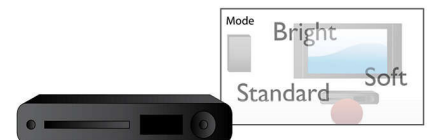

Smart Picture

El control inteligente de la imagen proporciona ajustes de imagen óptimos para el color, el brillo, la saturación, el contraste, el perfilado, etc. para mejorar en todo momento la experiencia visual global.