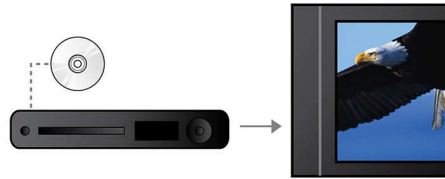

Reproduce todos los formatos

Reproduce prácticamente cualquier disco que quieras, ya sea CD, (S)VCD, DVD, DVD+R, DVD-R, DVD+RW o DVD-RW. Experimenta una flexibilidad inigualable y la comodidad de reproducir todos tus discos en un solo dispositivo.

Reproduce todos los formatos

Reproduce MP3, WMA y JPEG y comparte archivos multimedia en tu televisor o sistema Home Theater en la comodidad de tu sala.