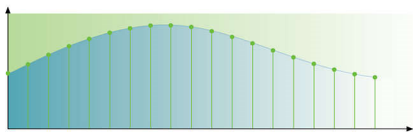

## Audio DAC a 192 KHz/24 bits

El muestreo a 192 KHz permite obtener una representación precisa de las curvas de sonido originales. En combinación con una resolución de 24 bits, se captura más información de la forma de onda del sonido analógico original y se consigue una reproducción de audio de mayor calidad.