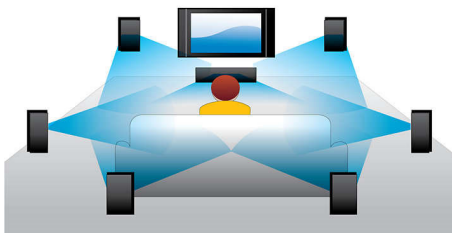

Dolby TrueHD

Le format Dolby TrueHD assure une qualité sonore optimale pour la lecture de vos disques Blu-ray. La sonorité produite est presque identique à celle des studios. Par conséquent, vous entendez ce que les créateurs ont voulu reproduire. Le format Dolby TrueHD complète votre expérience de la haute définition.

Netflix

NETFLIX

Vous pouvez regarder instantanément des épisodes de séries télé ou des films aussi souvent que vous le souhaitez sur votre téléviseur Philips. Il vous suffit d'une connexion Internet (Wi-Fi ou Ethernet) et d'un abonnement à Netflix vous donnant accès à du contenu en diffusion continue.

Accès à distance direct à Netflix et Vudu

Pour accélérer le processus et le rendre plus convivial, la télécommande comporte des touches de raccourci vers Netflix et VUDU et vous offre les commandes de base pour le visionnement de vidéos et la navigation générale dans l'interface.

Vidéos YouTube