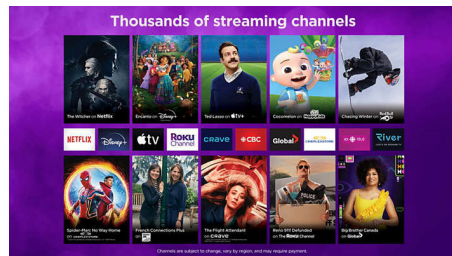

Profitez mieux de votre téléviseur. Faites votre choix parmi une large sélection de divertissements proposés par de grands services de streaming.

La chaîne Roku Channel

Profitez des films à succès, d'émissions de télévision, de plus de 150 chaînes en direct, de contenu télévisuel pour toute la famille et plus encore gratuitement.