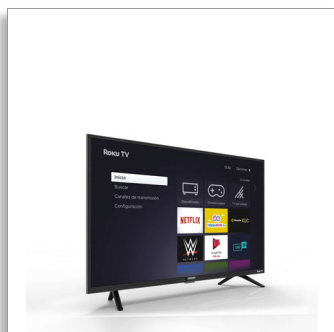

Philips Roku  
Televisor LED-LCD serie  
4000

**32" class/po**

HD 720p  
LAN inalámbrica 802.11ac

**32PFL4766**