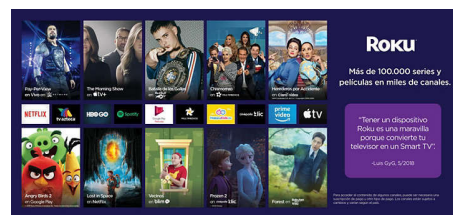

Entretenimiento para todos

No importa si estás suscrito, cancelaste tus suscripciones o estás en un nivel intermedio, es fácil ver lo que te encanta con el Roku TV

Philips. Obtén acceso con un solo clic a tu operador de cable, antena satelital o de HDTV en la pantalla de inicio. O comienza las transmisiones con los canales de televisión de transmisión en vivo, además de más de 100,000 películas y programas de televisión disponibles, de los cuales miles están disponibles de manera gratuita.