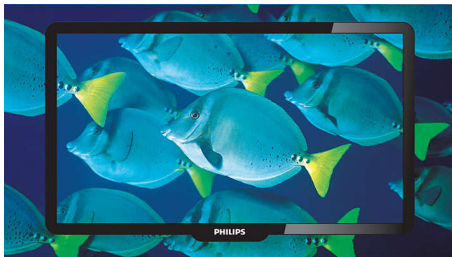

## Digital Crystal Clear

Digital Crystal Clear es un conjunto de innovaciones de imagen que ajustan y optimizan digitalmente la calidad de las imágenes mejorando los niveles de contraste, color y nitidez. Es como si se miraran vividas imágenes cinematográficas.