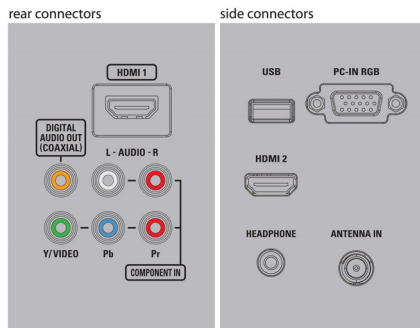

- Entrada para antena: 75 ohms tipo F
- Sistema de televisión: ATSC, NTSC
- Reproducción de video: NTSC
- Bandas del sintonizador: UHF, VHF

Conectividad

- Otras conexiones: Salida de audífonos, Entrada I/D de audio compartido, Entrada PC VGA
- EasyLink (HDMI-CEC): Reproducción con un solo botón, Energía, Información del sistema (idioma de menú), Control de audio del sistema, Modo de espera del sistema, Control remoto de gran alcance
- Salida de audio: digital: Coaxial (cinch)
- AV 1: Entrada de CVBS, Entrada I/D de audio compartido
- AV 2: YPbPr, Entrada I/D de audio compartido
- USB: USB
- HDMI 1: HDMI, Entrada I/D de audio compartido
- HDMI 2: HDMI, Entrada I/D de audio compartido

Energía

- Alimentación: 120 V, 50/60 Hz
- Consumo de energía: 25 W
- Consumo de energía en modo de espera: < 0,5 W
- Temperatura ambiente: 5 °C a 40 °C (41 °F a 104 °F)

Dimensiones

- Peso del producto (en libras): 7,39 libras lb
- Altura de la caja (pulg.): 15.63 pulgadas
- Ancho de la caja (pulg.): 20.75 pulgadas
- Profundidad de la caja (pulg.): 4.45 pulgadas
- Compatible con montaje en pared: 75 x 75 mm
- Ancho del dispositivo (pulg.): 17,65 pulgadas
- Altura del dispositivo (pulg.): 11.36 pulgadas
- Profundidad del dispositivo (pulg.): 2.19 pulgadas
- Ancho dispositivo (con soporte, pulg.): 17.65 pulgadas
- Prof. dispositivo (con soporte, pulg.): 6.16 pulgadas
- Altura dispositivo (con soporte, pulg.):

Fecha de publicación
2024-02-06

Versión: 1.2.1

UPC: 6 09585 24889 2

© 2024 Koninklijke Philips N.V.
Todos los derechos reservados.

Las especificaciones quedan sujetas a modificaciones sin previo aviso. Las marcas comerciales son propiedad de Koninklijke Philips N.V. o sus respectivos titulares.

www.philips.com