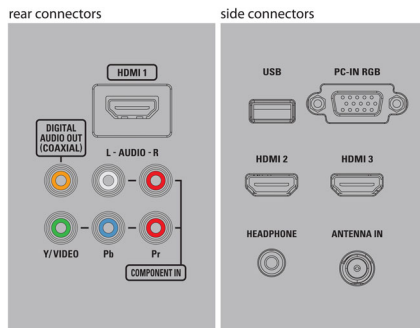

Syntoniseur/Récepteur/Émetteur

- Entrée antenne: Type F (75 ohms)
- Système TV: ATSC, NTSC
- Lecture vidéo: NTSC
- Bandes du syntoniseur: UHF, VHF

Connectivité

- AV 1: Entrée CVBS, Entrée audio G/D partagée
- AV 2: YPbPr, Entrée audio G/D partagée
- HDMI 1: HDMI, Entrée audio G/D partagée
- HDMI 2: HDMI, Entrée audio G/D partagée
- HDMI 3: HDMI, Entrée audio G/D partagée
- Sortie audio numérique: Coaxiale (RCA)
- Autres connexions: Sortie casque, Entrée PC VGA, Entrée audio G/D partagée
- USB: USB
- EasyLink (HDMI-CEC): Activation de la lecture d'une seule pression sur un bouton, Témoin d'alimentation, Info système (langue du menu), Contrôle audio du système, Mise en veille du système, Télécommande

Alimentation

- Alimentation: 120 V/60 Hz
- Consommation: 65 W
- Consommation en veille: < 0,5 W
- Température ambiante: 5 à 40 °C (41 à 104 °F)

Dimensions

- Dimensions de la boîte en pouces (l x H x P):

- 37,52 x 22,88 x 2,70 pouces
- Dimensions de l'appareil avec support (l x H x P): 37,52 x 24,50 x 8,66 pouces
- Poids du produit en livres: 21,17
- Poids du produit (avec support) (lb): 24,25 lb
- Dimensions de la boîte en pouces (l x H x P): 44,69 x 25,79 x 5 pouces
- Poids en livres (emballage compris): 29,76
- Compatible avec fixations murales VESA: 300 x 300 mm

Accessoires

- Accessoires inclus: Support pour installation sur table, Guide de démarrage rapide, Manuel d'utilisation, Carte d'enregistrement, Télécommande, Piles pour télécommande

Date de publication
2013-10-25

Version: 2.2.1

12 NC: 8670 000 98254
UPC: 6 09585 23096 5

© 2013 Koninklijke Philips N.V.
Tous droits réservés.

Les caractéristiques sont sujettes à modification sans préavis. Les marques commerciales sont la propriété de Koninklijke Philips N.V. ou de leurs détenteurs respectifs.

www.philips.com