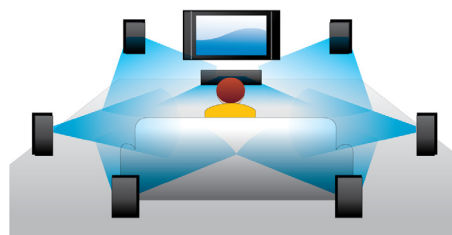

Dolby TrueHD

Le format Dolby TrueHD assure une qualité sonore optimale pour la lecture de vos disques Blu-ray. La sonorité produite est presque identique à celle des studios. Par conséquent, vous entendez ce que les créateurs ont voulu reproduire. Le format Dolby TrueHD complète votre expérience de la haute définition.