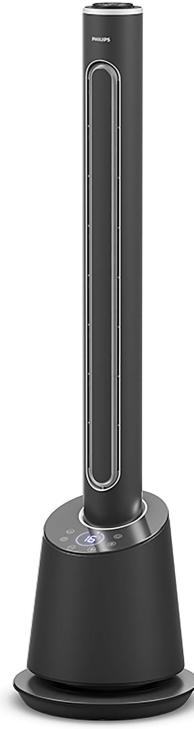

PHILIPS

塔式风扇冷暖风扇

Series 5000

冷热两用

石墨烯 PTC 制热主体

63 厘米超长出风口

无扇叶出风设计

AHR5166FD

所有季节都可以营造舒适的温度

冷热两用

制冷、制热两用，四季恒温；石墨烯 PTC 制热，可快速均匀地为整个房子制热；直流变频马达，风力强劲，低噪音，低功耗；无扇叶设计，安全可靠地送风。

复合制热

- 大功率，双重保暖
- 63 厘米超长出风口，强制热
- 两级控制，实现精细的温度调节
- 约 60 度广角摇头制热

安全设备

- 多重保护，适合所有人

人性化设计

- 随机摆放，无惧空间限制
- 无扇叶送风，安全可靠

智能便捷生活

- 12 小时定时，可在设定的时间内取暖半日
- 应用程序遥控，时刻掌控其状态。
- 9 个冷风档，2 个暖风档，夏季和冬季皆可用
- 触摸控制 + 5 米遥控器

产品亮点

12 小时定时

12 小时待命，噪音低，无干扰，入睡更轻松。

完美适配空间

完美融入现代装饰风格，不仅是取暖设备，也是时尚物品。

应用程序遥控

实时控制运行状态，老人儿童也能轻松使用；如果外出时忘记关了，您也不用特意折返；无论您是在家还是在外，它都能让您安心。

夏季和冬季皆可用

冷暖两用设计：9 个冷风档和 2 个暖风档，令室内四季恒温，让您拥有四季如春的感觉。

超长出风口

全身长 114 厘米，出风口约 63 厘米，体柱约占全身的 3/4。暖风通过格栅送达房间的每个角落。

高质量 PTC 加热元件

高质量 PTC 陶瓷加热元件，2200W 大功率，释放强大热量。