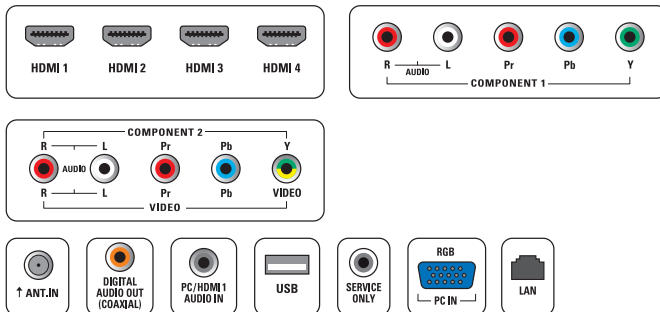

Connectivité

- AV 1: Entrée audio G/D, YPbPr
- AV 2: Entrée audio G/D, YPbPr, Entrée CVBS
- HDMI 1: HDMI
- HDMI 2: HDMI
- HDMI 3: HDMI
- HDMI 4: HDMI
- Sortie audio numérique: Coaxiale (RCA)
- Autres connexions: Ethernet, Entrée audio PC, Entrée PC VGA, Connecteur d'entretien
- USB: USB
- EasyLink (HDMI-CEC): Activation de la lecture d'une seule pression sur un bouton, Témoin d'alimentation, Info système (langue du menu), Télécommande, Contrôle audio du système, Mise en veille du système
- Ethernet: Ethernet
- Réseau local sans fil: IEEE 802.11 b/g/n

Alimentation

- Alimentation: 120 V/60 Hz
- Consommation: 155 W
- Consommation en veille: < 0,1 W
- Température ambiante: 5 à 35 °C (41 à 95 °F)

Dimensions

- Dimensions de la boîte en pouces (l x H x P): 38,19 x 23,46 x 1,57 pouces
- Dimensions de l'appareil avec support (l x H x P): 38,19 x 25,63 x 10,94 pouces
- Poids du produit en livres: 29,98
- Poids du produit (avec support) (lb): 38,36 lb
- Dimensions de la boîte en pouces (l x H x P): 48,43 x 29,29 x 9,84 pouces
- Poids en livres (emballage compris): 49,60
- Compatible avec fixations murales VESA: 400 x 400 mm

Accessoires

- Accessoires inclus: Support de table pivotant, Câble d'alimentation, Guide de démarrage rapide, Manuel d'utilisation, Carte d'enregistrement, Télécommande, Piles pour télécommande, Attaches pour câble, Certificat de garantie, Guide de configuration rapide de MediaConnect, Carte réseau sans fil USB

Date de publication
2012-01-10

Version: 1.1.1

12 NC: 8670 000 67499
UPC: 6 09585 19511 0

© 2012 Koninklijke Philips Electronics N.V.
Tous droits réservés.

Les caractéristiques sont sujettes à modification sans préavis. Les marques commerciales sont la propriété de Koninklijke Philips Electronics N.V. ou de leurs détenteurs respectifs.

www.philips.com