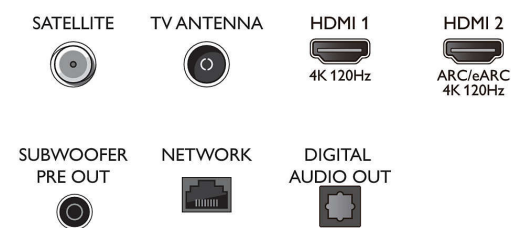

Televizor Ambilight 4K

Televizor Ambilight de 139 cm (55") Sunet de la Bowers & Wilkins, Procesor de imagine P5 cu AI, Google TV™

Specificații

Ambilight

- Funcții Ambilight: Adaptare la culoarea peretelui, Mod Lounge, Mod Joc, Muzică Ambilight, AmbiWakeup, AmbiSleep, funcționează cu boxe wireless Philips pentru acasă, Animație la pornirea Ambilight
- Versiune Ambilight: generația următoare, pe 3 laturi

Imagine/Ecran

- Dimensiune diagonală ecran (inchi): 55 inch
- Dimensiune diagonală ecran (metric): 139 cm

- Afișaj: OLED 4K Ultra HD
- Rezoluție panou: 3840 x 2160
- Rată de reîmprospătare nativă: 120 Hz
- Procesor de imagine: Procesor P5 AI Perfect Picture
- Îmbunătățiri ale imaginii: Perfect Natural Motion, Micro Dimming Perfect, Gamă largă de culori de 99 % DCI/P3, Dolby Vision, Mod PQ AI, Compatibil cu CalMAN, Mod IMAX enhanced, HDR10+ adaptiv, Mod Filmmaker

55OLED908/12

Rezoluție introducere text pe afișaj

- Rezoluție-Rată de reîmprospătare: 576p-50 Hz, 640 x 480-60 Hz, 1920 x 1080p-24 Hz, 25 Hz, 30 Hz, 50 Hz, , 60 Hz, 100 Hz, 120 Hz., 720p-50 Hz, 60 Hz, 2560 x 1440-60 Hz, 120 Hz, 3840 x 2160p-24 Hz, 25 Hz, 30 Hz, 50 Hz, , 60 Hz, 100 Hz, 120 Hz.

Tuner/Recepție/Transmisie

- TV digital: DVB-T/T2/T2-HD/C/S/S2
- Redare video: PAL, SECAM
- Ghid de programe TV*: Ghid electronic de

Connections

Side

Bottom