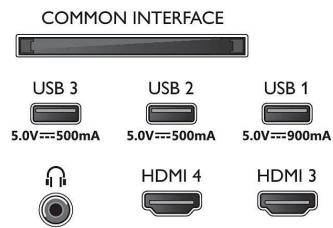

Televizor Ambilight 4K

Televizor Ambilight de 139 cm (55") Sunet de la Bowers & Wilkins, Procesor de imagine P5 cu AI, Google TV™

Specificații

Ambilight

- Funcții Ambilight: Adaptare la culoarea peretelui, Mod Lounge, Mod Joc, Muzică Ambilight, AmbiWakeup, AmbiSleep, funcționează cu boxe wireless Philips pentru acasă, Animație la pornirea Ambilight
- Versiune Ambilight: generația următoare, pe 3 laturi

Imagine/Ecran

- Dimensiune diagonală ecran (inchi): 55 inch
- Dimensiune diagonală ecran (metric): 139 cm

- Afișaj: OLED 4K Ultra HD
- Rezoluție panou: 3840 x 2160
- Rată de reîmprospătare nativă: 120 Hz
- Procesor de imagine: Procesor P5 AI Perfect Picture
- Îmbunătățiri ale imaginii: Perfect Natural Motion, Micro Dimming Perfect, Gamă largă de culori de 99 % DCI/P3, Dolby Vision, Mod PQ AI, Compatibil cu CalMAN, Mod IMAX enhanced, HDR10+ adaptiv, Mod Filmmaker

55OLED908/12

Rezoluție introducere text pe afișaj

- Rezoluție-Rată de reîmprospătare: 576p-50 Hz, 640 x 480-60 Hz, 1920 x 1080p-24 Hz, 25 Hz, 30 Hz, 50 Hz, , 60 Hz, 100 Hz, 120 Hz., 720p-50 Hz, 60 Hz, 2560 x 1440-60 Hz, 120 Hz, 3840 x 2160p-24 Hz, 25 Hz, 30 Hz, 50 Hz, , 60 Hz, 100 Hz, 120 Hz.

Tuner/Recepție/Transmisie

- TV digital: DVB-T/T2/T2-HD/C/S/S2
- Redare video: PAL, SECAM
- Ghid de programe TV*: Ghid electronic de

Connections

Side