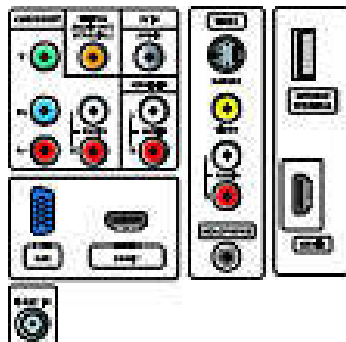

## Connectivité

- Autres connexions: Entrée audio PC, Entrée PC VGA, Sortie casque
- EasyLink (HDMI-CEC): Activation de la lecture d'une seule pression sur un bouton, Témoin d'alimentation, Info système (langue du menu), Contrôle audio du système, Mise en veille du système
- Sortie audio - numérique: Coaxiale (cinch)
- AV 1: Entrée audio G/D, YPbPr
- AV 2: Entrée audio G/D, CVBS, S-Video
- USB: USB
- HDMI 1: Entrée audio analogique G/D, HDMI
- HDMI 2: HDMI

## Accessoires

- Accessoires inclus: Support pour installation sur table, Cordon d'alimentation, Guide de démarrage rapide, Mode d'emploi, Carte d'enregistrement, Télécommande, Piles pour télécommande

Date de publication  
2024-04-02