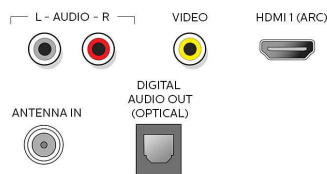

Accesorios

- Accesorios incluidos: Soporte para mesa, Guía de inicio rápido, Manual del usuario, Control remoto, Baterías para control remoto, Tonillos
- Cable de alimentación: 59.05 pulgadas

Servicios de red

- Aplicaciones de NetTV: Netflix, YouTube, Hotlist
- Características de la red: Red doméstica, Transmisión inalámbrica de la pantalla

Connections

Side

Rear

Fecha de publicación
2024-02-06

Versión: 1.1.1

UPC: 6 09585 25013 0