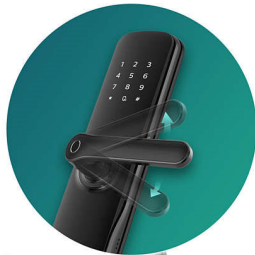

Philips 6000 series
执手式智能门锁

传统执手式使用方式
手动触摸唤醒系统
上提上锁功能

DDL162CIKAB0

以简化繁 轻松减负

一握开门 理想生活毫不费劲

飞利浦 6200 执手式智能锁采用把手指纹，一握开门，简化了开门步骤，让开门更快捷。省时省力的操作，将舒适感融入到开门的全环节中，轻松享受美好生活。

安全守护，智在随芯

- 时刻守护居家安全
- 防偷窥更安全

精工铸造，匠心品质

- 保护锁体避免暴力开启
- 适配性高安装无忧

智能生活，“锁”以出色

- 一握开门

PHILIPS

执手式智能门锁

传统执手式使用方式 手动触摸唤醒系统，上提上锁功能

产品亮点

精工游离式执手

门锁上锁后，执手处于游离状态，上下转动执手时不再触动锁体，保护锁体，避免暴力开启。

支持天地钩

飞利浦 6200 执手式智能门锁可以安装于木门、铜门、防盗门等多种材质及类型的门上，同样适配于具有天地钩的门型。

多重报警功能

飞利浦 6200 具备防拆报警、低电量提示功能，增强家庭防盗等级，时刻守护您和您的家人安

全。使用机械钥匙开锁时，有机械钥匙使用警报，提示非正常开启。

虚位密码技术

飞利浦智能锁采用虚位密码技术，随意输入数字组合，确保真实密码连续输入，也可成功识别认证。有效防偷窥，保护您的真实密码安全。

直觉式指纹识别

把手与机身一体化设计，当握住把手时，手指可自然落于指纹识别传感器上，达到一握开门的效果。

规格

设计和外观

- 颜色：曜石黑
- 把手：执手式把手

容量

- 指纹：最多 100 组
- 管理密码：1
- 用户密码：最多 20 组