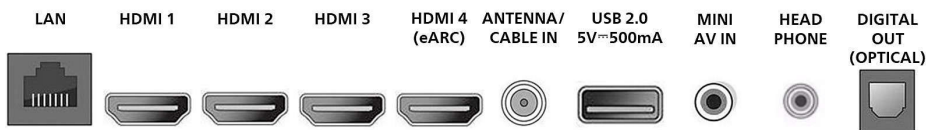

Tuner/Réception/Transmission

- Système TV: ATSC, NTSC
- Lecture vidéo: NTSC

- Bandes du tuner: UHF, VHF
- Entrée antenne: Type F (75 ohms)

Connectivité

- Connexion sans fil: Réseau sans fil (802.11ac)
- Fonctionnalités HDMI: 4 K, eARC/ARC (HDMI 4)
- EasyLink (HDMI-CEC): Activation de la lecture d'une seule pression sur un bouton, Témoin d'alimentation, Info système (langue du menu), Contrôle audio du système, Mise en veille du système
- Entrées USB 2.0: 1
- Entrées HDMI: 4
- Autres entrées: Entrée CVBS et audio stéréo, Sortie audio numérique (optique), Ethernet, Sortie casque
- Sortie audio - numérique: Optique (TOSLINK)

Accessoires

- Inclus: Piles pour télécommande, Guide de démarrage rapide, Télécommande, Vis, Support de table

Services réseau

- Système d'exploitation TV: Roku OS

Date de publication
2024-04-17

Version: 3.3.1