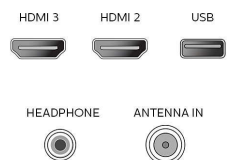

Tuner/Réception/Transmission

- Entrée antenne: Type F (75 ohms)
- Système TV: ATSC, NTSC
- Lecture vidéo: NTSC
- Bandes du tuner: UHF, VHF

Connectivité

- Autres connexions: Ethernet, Sortie casque, Entrée PC VGA, Réseau sans fil 802.11c.a. et MIMO
- EasyLink (HDMI-CEC): Activation de la lecture d'une seule pression sur un bouton, Témoin d'alimentation, Info système (langue du menu), Télécommande, Contrôle audio du système, Mise en veille du système
- Sortie audio - numérique: Optique (TOSLINK)
- AV 1: CVBS/YPbPr, Entrée audio G/D partagée
- USB: USB
- HDMI 1: HDMI, Entrée audio G/D partagée
- HDMI 2: HDMI, Entrée audio G/D partagée
- HDMI 3: HDMI, Entrée audio G/D partagée

Connections

Side

Rear

Date de publication
2024-04-02

Version: 2.1.1

UPC: 6 09585 24942 4

© 2024 Koninklijke Philips N.V.
Tous droits réservés.

Les caractéristiques sont sujettes à modification sans préavis. Les marques commerciales sont la propriété de Koninklijke Philips N.V. ou de leurs détenteurs respectifs.