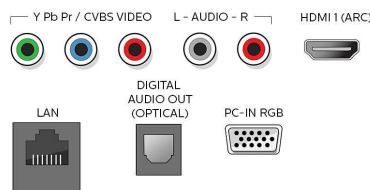

Niveau sonore

- Égaliseur: 5 bandes
- Puissance de sortie (RMS): 2 x 10 W
- Système audio: Stéréo, SAP, Dolby Digital Plus, Sonic Emotion Premium

Encintes

- Haut-parleurs intégrés: 2

Praticité

- Contrôle parental: Verrouillage enfant/contrôle parental
- Horloge: Minuterie de mise en veille
- Facilité d'utilisation: AutoPicture, AutoSound, Assistant de réglages, Ajustement automatique du volume
- Télécommande: TV
- Réglages du format d'écran: 4:3, Agrandissement au format 14/9, Extension 16/9, Super zoom, Écran large, Non proportionné (pixel par pixel 1080p), Plein écran, Automatique

Tuner/Réception/Transmission

- Entrée antenne: Type F (75 ohms)
- Système TV: ATSC, NTSC
- Lecture vidéo: NTSC
- Bandes du tuner: UHF, VHF

Connectivité

- Autres connexions: Ethernet, Sortie casque, Entrée PC VGA, Réseau sans fil 802.11c.a. et MIMO
- EasyLink (HDMI-CEC): Activation de la lecture d'une seule pression sur un bouton, Témoin d'alimentation, Info système (langue du menu), Télécommande, Contrôle audio du système, Mise en veille du système
- Sortie audio - numérique: Optique (TOSLINK)
- AV 1: CVBS/YPbPr, Entrée audio G/D partagée
- USB: USB
- HDMI 1: HDMI, Entrée audio G/D partagée
- HDMI 2: HDMI, Entrée audio G/D partagée
- HDMI 3: HDMI, Entrée audio G/D partagée

Connections

Side

Rear

Date de publication
2024-04-02

Version: 2.1.1

UPC: 6 09585 24942 4

© 2024 Koninklijke Philips N.V.
Tous droits réservés.

Les caractéristiques sont sujettes à modification sans préavis. Les marques commerciales sont la propriété de Koninklijke Philips N.V. ou de leurs détenteurs respectifs.