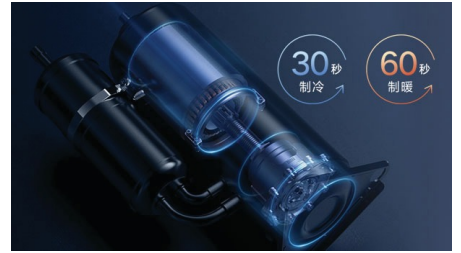

独立除湿功能

30s 制冷，60s 制热，舒适即享 54°C 室外高温强劲制冷，-25°C 室外低温稳定制热。