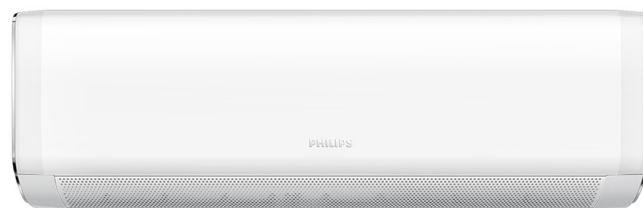

PHILIPS

新三级变频壁挂式空调

Elite Series

欧洲骑士盾流线设计

2078微孔立体柔风技术

ADC 三维空气超净系统

三重降噪设计 18分贝静音运转 静音不扰眠

FAC35V1EA2H2

风更柔，芯更净

欧洲骑士盾流线设计 创意LED隐藏设计，高级又美观 一体化流线设计，柔美不失锋芒 琉光金、珠光白，简约且时尚

美学工艺设计

- 欧洲骑士盾流线设计天生主角，出场即惊艳

舒适风感体验

- 2078 微孔立体柔风技术，享受每一缕风的轻盈细腻

ADC三维空气超净系统

- 由内而外，全程守护好空气。
- 机芯智能水洗，除尘出新 动力强劲
- 57°C 高温除菌
- 多功能复合健康滤网 强效净风享清新

静音运转

- 静音模式安静运转

高品质配置

- 国际高品质压缩机，强劲制冷热，效果不衰减

产品亮点

欧洲骑士盾流线设计

飞利浦 Elite 新三级变频空调，欧洲骑士盾流线设计，简约且时尚。18 分贝轻音运转，让美梦更香甜，Air Deep Clean 三维空气超净系统，由内而外，全程守护好空气。

2078微孔立体柔风技术，享受每一缕风的轻盈细腻

飞利浦充分关注人们对舒适风感的需求，创新微孔立体柔风技术，以上千个形态、方向、大小各异的微孔，立体化海浪式分散气流，使温柔轻风充盈全空间，让你居家的每一刻都如沐春风。

飞利浦 Air Deep Clean 三维空气超净系统

由内而外，全程守护好空气。

滤芯智能水洗，除尘出新 动力强劲

主动捕捉空气水分，深度清洁蒸发器，实现机内“芯呼吸”机芯持久强劲，让阵阵清风吹入你心田，守护呼吸健康。

57°C 高温除菌

在机芯智能水洗完成后，57°C 高温除菌模块可对蒸发器进行烘干，并进一步除菌，除菌效果可达 99%，空气深度清洁，更净一步。