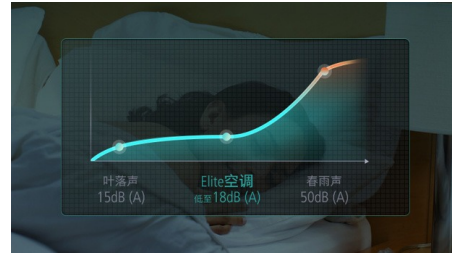

飞利浦充分关注人们对舒适风感的需求，创新微孔立体柔风技术，以上千个形态、方向、大小各异的微孔，立体化海浪式分散气流，使温柔轻风充盈全空间，让你居家的每一刻都如沐春风。

飞利浦 Air Deep Clean 三维空气超净系统

由内而外，全程守护好空气。

滤芯智能水洗，除尘出新 动力强劲

主动捕捉空气水分，深度清洁蒸发器，实现机内“芯呼吸”机芯持久强劲，让阵阵清风吹入你心田，守护呼吸健康。

57°C 高温除菌

在机芯智能水洗完成后，57°C 高温除菌模块可对蒸发器进行烘干，并进一步除菌，除菌效果可达 99%，空气深度清洁，更净一步。

多功能复合健康滤网 强效净风享清新

出风更洁净，高效呵护家人呼吸健康。

运行静至 18dB(A) 送风轻柔不扰眠

叶落声 15 dB (A)——空调运行低至 18 dB (A)——春雨声 50 dB (A)

独立除湿功能

30s 制冷，60s 制热，舒适即享 54°C 室外高温强劲制冷，-25°C 室外低温稳定制热。

规格

原产地