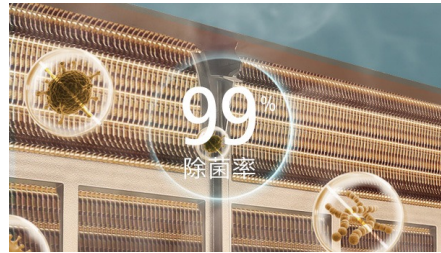

飞利浦充分关注人们对舒适风感的需求，创新微孔立体柔风技术，以上千个形态、方向、大小各异的微孔，立体化海浪式分散气流，使温柔轻风充盈全空间，让你居家的每一刻都如沐春风。

飞利浦 Air Deep Clean 三维空气超净系统

由内而外，全程守护好空气。

滤芯智能水洗，除尘出新 动力强劲

主动捕捉空气水分，深度清洁蒸发器，实现机内“芯呼吸”机芯持久强劲，让阵阵清风吹入你心田，守护呼吸健康。

57°C 高温除菌

在机芯智能水洗完成后，57°C 高温除菌模块可对蒸发器进行烘干，并进一步除菌，除菌效果可达 99%，空气深度清洁，更净一步。

多功能复合健康滤网 强效净风享清新

出风更洁净，高效呵护家人呼吸健康。

运行静至 18dB(A) 送风轻柔不扰眠

叶落声 15 dB (A)——空调运行低至 18 dB (A)——春雨声 50 dB (A)

独立除湿功能

30s 制冷，60s 制热，舒适即享 54°C 室外高温强劲制冷，-25°C 室外低温稳定制热。

规格

原产地