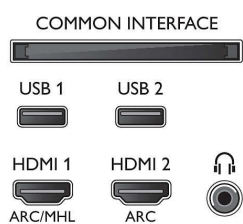

Specifikace

Ambilight

- Funkce Ambilight: Vestavěná funkce Ambilight+hue, Hudba s funkcí Ambilight, Herní režim, Funkce přizpůsobení barvě stěn, Režim Lounge
- Verze Ambilight: třístranný

Obraz/displej

- Poměr stran: 16:9
- Úhlopříčka obrazovky (palce): 50 palců
- Úhlopříčka obrazovky (metrická): 126 cm
- Displej: 4K Ultra HD LED

- Rozlišení panelu: 3840x2160
- Systém obrazu: Engine P5 Perfect Picture
- Vylepšení obrazu: Ultra rozlišení, Micro Dimming Pro, 1600 PPI

Podporovaná rozlišení

- Počítačové vstupy na HDMI1/2: až do rozlišení 4K UHD 3840x2160 při 60 Hz, Podpora HDR, HDR10/ HLG
- Počítačové vstupy na HDMI3/4: až do rozlišení 4K UHD 3840x2160 při 60 Hz
- Vstupy videa na HDMI1/2: až do rozlišení 4K UHD

- 3840 x 2160 při 60 Hz, Podpora HDR, HDR10/ HLG
- Vstupy videa na HDMI3/4: až do rozlišení 4K UHD 3840x2160 při 60 Hz

Tuner/příjem/vysílání

- Digitální příjem: DVB-T/T2/T2-HD/C/S/S2
- Přehrávání videa: NTSC, PAL, SECAM
- Podpora MPEG: MPEG2, MPEG4
- Průvodce televizními programy*: Průvodce EPG na 8 dnů
- Indikace úrovně signálu

Connections

Side