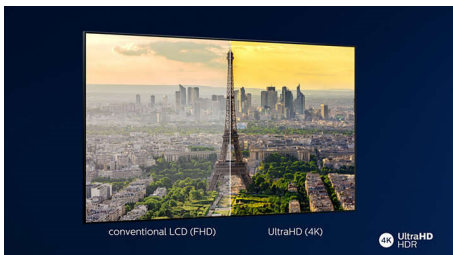

Elegantní rámeček

Elegantní rámeček a kovový stojan.

4K Ultra HD

Díky naší jedinečné technologii zvýšení rozlišení Ultra Resolution se na obrazovce televizoru rozsvítí přes 8 milionů pixelů. Tato obrazovka nabízí čtyřikrát vyšší rozlišení než běžný televizor. Vychutnejte si vylepšenou kvalitu obrazu bez ohledu na původní obsah a užívejte si ostřejší snímky s vynikající hloubkou, kontrastem, přirozeným pohybem a živými detaily.