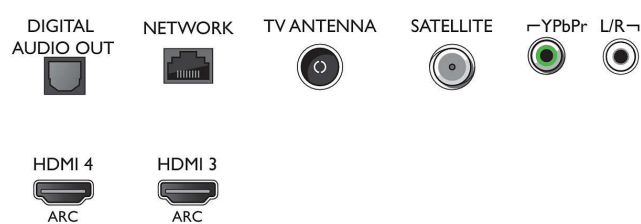

Specifikace

Ambilight

- Funkce Ambilight: Vestavěná funkce Ambilight+hue, Hudba s funkcí Ambilight, Herní režim, Funkce přizpůsobení barvě stěn, Režim Lounge
- Verze Ambilight: třístranný

Obraz/displej

- Poměr stran: 16:9
- Úhlopříčka obrazovky (palce): 50 palců
- Úhlopříčka obrazovky (metrická): 126 cm
- Displej: 4K Ultra HD LED

- Rozlišení panelu: 3840x2160
- Systém obrazu: Engine P5 Perfect Picture
- Vylepšení obrazu: Ultra rozlišení, Micro Dimming Pro, 1600 PPI

Podporovaná rozlišení

- Počítačové vstupy na HDMI1/2: až do rozlišení 4K UHD 3840x2160 při 60 Hz, Podpora HDR, HDR10/ HLG
- Počítačové vstupy na HDMI3/4: až do rozlišení 4K UHD 3840x2160 při 60 Hz
- Vstupy videa na HDMI1/2: až do rozlišení 4K UHD

- 3840 x 2160 při 60 Hz, Podpora HDR, HDR10/ HLG
- Vstupy videa na HDMI3/4: až do rozlišení 4K UHD 3840x2160 při 60 Hz

Tuner/příjem/vysílání

- Digitální příjem: DVB-T/T2/T2-HD/C/S/S2
- Přehrávání videa: NTSC, PAL, SECAM
- Podpora MPEG: MPEG2, MPEG4
- Průvodce televizními programy*: Průvodce EPG na 8 dnů
- Indikace úrovně signálu

Connections

Side

Bottom