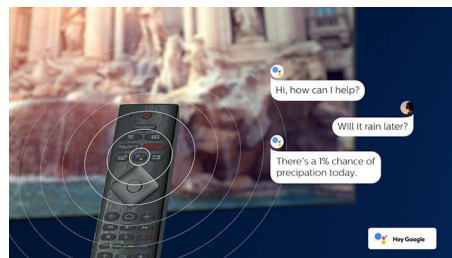

Vestavěná funkce Google Assistant

Ovládejte televizor Philips se systémem Android pomocí svého hlasu. Chcete si něco zahrát, podívat se na Netflix nebo najít obsah a aplikace v obchodě Google Play? Prostě to televizoru řekněte. Takto můžete ovládat dokonce všechna chytrá domácí zařízení kompatibilní s funkcí Google Assistant, například ztlumení světel nebo nastavení termostatu při filmovém večeru. Ani nemusíte vstát z pohovky.