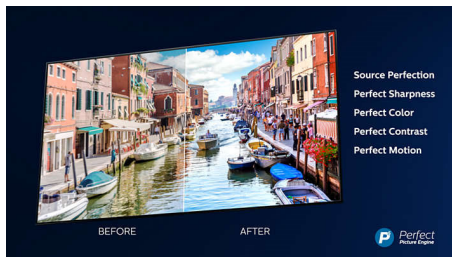

Engine P5 Perfect Picture

Engine Philips P5 Perfect Picture poskytuje obraz, který je stejně dokonalý jako váš oblíbený obsah. Detaily mají zřetelně větší hloubku, barvy jsou živé, bílé tóny pleti jsou přirozenější. Kontrast je tak ostrý, že ucítíte každý detail, a pohyb je tak plynulý, že nikdy neztratíte míč z očí, ať už je hra jakkoli rychlá.