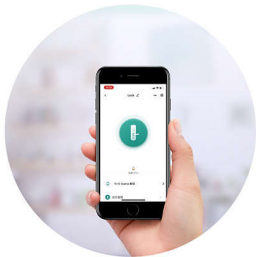

可视智能锁

远程解锁 3.5 英寸 IPS 显示屏, Wi-Fi 联网实时在线, 远程分发临时密码

DDL303BFABW/93

产品亮点

Wi-Fi 联网实时在线

DDL303-VP-5HW 支持 Wi-Fi 联网, 绑定微信小程序后可查看门锁信息和开门记录, 不受距离限制, 还能远程生成 6 小时有效临时密码, 不在家也能让来访亲友轻松进门。