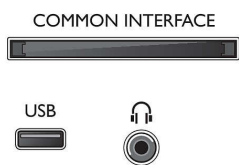

Príkon

- Napájanie zo siete: AC 220 – 240 V, 50/60 Hz
- Okolité teplota: 5 °C až 35 °C
- Spotr. energie v pohotovostnom stave: $0,3\text{ W}$
- Trieda energetického štítku: A+
- Energetický štítok Európskej únie: 20 W
- Funkcie úspory energie: Časovač automatického vypnutia, Režim Eko, Vypnutie obrazu (pre rádio)
- Spotreba energie v režime vypnutia: nie je k dispozícii
- Ročná spotreba energie: 30 kWh
- Prítomnosť olova: Áno*
- Obsah ortuti: 0 mg

Príslušenstvo

- Dodávané príslušenstvo: Diaľkové ovládanie, Dve batérie AAA, Sieťový napájací kábel, Stručná príručka spustenia, Brožúrka s právnymi a bezpečnostnými informáciami, Podstavec na stôl

Farba a povrchová úprava

- Predná strana televízora: Vysokolesklá čierna

Rozmery

- Šírka prístroja: 562,3 mm
- Výška prístroja: 336,6 mm
- Hĺbka prístroja: 61,8 mm
- Hmotnosť výrobku: 3,2 kg
- Šírka zostavy (so stojanom): 562,3 mm
- Výška zostavy (so stojanom): 340,4 mm
- Hĺbka zostavy (so stojanom): 118,1 mm
- Hmotnosť produktu (+ stojan): 3,3 kg
- Šírka krabice: 630 mm
- Výška krabice: 425 mm
- Hĺbka krabice: 112 mm
- Hmotnosť vrátane balenia: 4,3 kg
- Kompatibilné s nástennými držiakmi: 75 x 75 mm
- Šírka stojana na televízor: 373,8 mm

Connections

Side