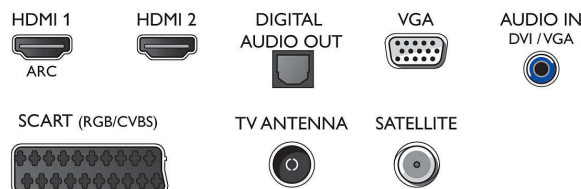

Zvuk

- Výstupný výkon (RMS): 6W
- Zlepšenie kvality zvuku: Incredible Surround, Čistý zvuk, Automatické vyrovnávanie hlasitosti, Ovládač úrovne basov, Smart Sound

Pripojiteľnosť

- Počet pripojení HDMI: 2
- EasyLink (HDMI-CEC): Prepojenie cez diaľkové ovládanie, Systémové ovládanie zvuku, Pohotovostný režim systému, Prehrávanie jedným dotykem
- Počet konektorov Scart (RGB/CVBS): 1
- Počet konektorov USB: 1
- Iné pripojenia: Anténa IEC75, Konektor satelitu, Common Interface Plus (CI+), Digitálny zvukový výstup (optický), Zvukový vstup (DVI), Slúchadlový výstup, PC-vstup VGA

- Predná strana televízora: Vysokolesklá čierna

Rozmery

- Šírka prístroja: 562,3 mm
- Výška prístroja: 336,6 mm
- Hĺbka prístroja: 61,8 mm
- Hmotnosť výrobku: 3,2 kg
- Šírka zostavy (so stojanom): 562,3 mm
- Výška zostavy (so stojanom): 340,4 mm
- Hĺbka zostavy (so stojanom): 118,1 mm
- Hmotnosť produktu (+ stojan): 3,3 kg
- Šírka krabice: 630 mm
- Výška krabice: 425 mm
- Hĺbka krabice: 112 mm
- Hmotnosť vrátane balenia: 4,3 kg
- Kompatibilné s nástennými držiakmi: 75 x 75 mm
- Šírka stojana na televízor: 373,8 mm

Connections

Side

Rear

Dátum vydania
2023-08-24

Verzia: 4.1.1

EAN: 87 18863 01463 9

© 2023 Koninklijke Philips N.V.
Všetky práva vyhradené.

Autor si vyhradzuje právo zmeny špecifikácií bez oznámenia. Ochranné známky sú majetkom Koninklijke Philips N.V. alebo ich príslušných vlastníkov.