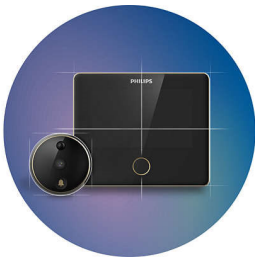

### เลนส์ 170° และจอแสดงผล HD

170° The 170° lens and 1080P HD display

ด้วยเลนส์ระดับการตรวจสอบ 170° ตาแมวประตูอัจฉริยะสามารถดูชัดข้บแสงในปริมาณที่สูง พร้อมทั้งไฟส่องอินฟราเรดที่สว่างจ้าและคอมอินฟราเรดระดับมืออาชีพ มอบภาพกลางคืนที่ดีกว่า แม้ในสภาพแวดล้อมที่มีแสงไม่เพียงพอ

### การโทรด้วยเสียงแบบสองทาง

Two-way audio call

เมื่อคุณกดกริ่งประตูหรือกดปุ่ม [โทร] บนหน้าจอ คุณสามารถเริ่มการโทรด้วยเสียงแบบเรียลไทม์ด้วยไมโครโฟนและลำโพงในตัว ซึ่งจะมอบประสบการณ์การโทรที่สมบูรณัแบบแก่คุณ

### หน้าจอสัมผัส HD 5 นิ้ว

5-inch HD touch screen

หน้าจอ HD มัลติทัช IPS ขนาด 5 นิ้วใช้กระจกโค้งเคลือบ 2.5D เต็มรูปแบบ ซึ่งทำให้ทุกอย่างดูยอดเยี่ยม การออกแบบแบบอินเตอร์แอคทีฟทำให้ง่ายต่อการใช้งานสำหรับเด็กและผู้สูงอายุ