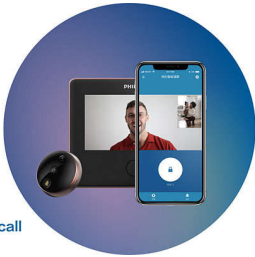

### เลนส์ 170° และจอแสดงผล HD

170° The 170° lens and 1080P HD display

ด้วยเลนส์ระดับการตรวจสอบ 170° ตาแมวประตูอัจฉริยะสามารถดูชัดข้บแสงในปริมาณที่สูง พร้อมทั้งไฟส่องอินฟราเรดที่สว่างจ้าและคอมอินฟราเรดระดับมืออาชีพ มอบภาพกลางคืนที่ดีกว่า แม้ในสภาพแวดล้อมที่มีแสงไม่เพียงพอ

### การโทรด้วยเสียงแบบสองทาง

Two-way audio call

เมื่อคุณกดกริ่งประตูหรือกดปุ่ม [โทร] บนหน้าจอ คุณสามารถเริ่มการโทรด้วยเสียงแบบเรียลไทม์ด้วยไมโครโฟนและลำโพงในตัว ซึ่งจะมอบประสบการณ์การโทรที่สมบูรณัแบบแก่คุณ

### หน้าจอสัมผัส HD 5 นิ้ว

5-inch HD touch screen

หน้าจอ HD มัลติทัช IPS ขนาด 5 นิ้วใช้กระจกโค้งเคลือบ 2.5D เต็มรูปแบบ ซึ่งทำให้ทุกอย่างดูยอดเยี่ยม การออกแบบแบบอินเตอร์แอคทีฟทำให้ง่ายต่อการใช้งานสำหรับเด็กและผู้สูงอายุ