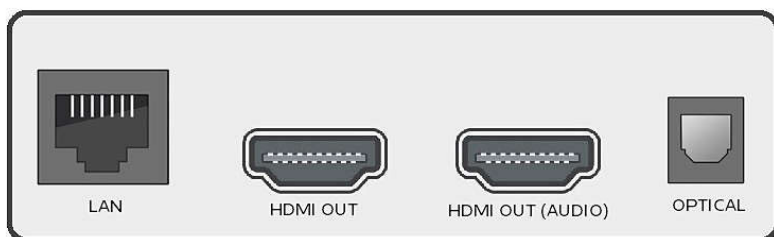

Accessoires

- Accessoires inclus: Carte d'enregistrement du produit, Guide de démarrage rapide, Télécommande, 2 piles AAA
- Manuel d'utilisation: Anglais, Français, Espagnol

Lecture vidéo

- Supports de lecture: CD, DVD, BD, USB, Vidéo BD, BD-R/RE 2.0, BD-ROM, CD-R/CD-RW, DVD+R/+RW, DVD-R/-RW, DVD vidéo
- Formats de compression: H.264, MPEG-2, MPEG4 (AVC), AVCHD, HEVC, VP9 Profil 0
- Système de lecture de disque vidéo: NTSC
- Améliorations vidéo: Balayage progressif, Amélioration rés vidéo, BT.2020 / BT.709, Conversion HDR > SDR, HDR10, Coul. foncée
- Modes de lecture des disques: Angle, Menu du disque, Pause, Répéter, Reprise de lecture après arrêt, Recherche avant/arrière, Passer, Avance ralenti, Lecture standard
- Zone du DVD: 1
- Améliorations de l'image: Amélioration rés vidéo
- Zone du BD: A

Lecture audio

- Format de compression: Dolby Digital, DTS, PCM, WAV, FLAC, AIFF, APE, Ogg Vorbis
- Supports de lecture: CD, BD, DVD, USB, CD-R/RW, DVD-R/-RW
- Décodage multicanal: Dolby Digital

Lecture d'images fixes

- Format de compression des images: JPEG
- Supports de lecture: BD, CD, DVD, USB, CD-R/RW, DVD+R/+RW, DVD-R/-RW
- Amélioration de l'image: Résolution haute définition, Pivoter, Diaporama

Date de publication
2024-04-02

Version: 5.1.1

UPC: 6 09585 25047 5

© 2024 Koninklijke Philips N.V.
Tous droits réservés.

Les caractéristiques sont sujettes à modification sans préavis. Les marques commerciales sont la propriété de Koninklijke Philips N.V. ou de leurs détenteurs respectifs.

www.philips.com