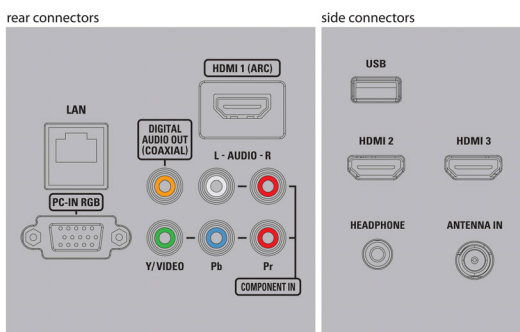

Energía

- Alimentación: 120 V, 50/60 Hz
- Consumo de energía: 85 W
- Consumo de energía en modo de espera: < 0,5 W
- Temperatura ambiente: 5 °C a 40 °C (41 °F a 104 °F)

Dimensiones

- Peso del producto (en libras): 20,18 lb lb
- Altura de la caja (pulg.): 26.0 pulgadas
- Ancho de la caja (pulg.): 42.2 pulgadas
- Profundidad de la caja (pulg.): 8.2 pulgadas
- Compatible con montaje en pared: 200 x 200 mm
- Ancho del dispositivo (pulg.): 38.5 pulgadas

- Altura del dispositivo (pulg.): 23.1 pulgadas
- Profundidad del dispositivo (pulg.): 4.0 pulgadas
- Ancho dispositivo (con soporte, pulg.): 38.5 pulgadas
- Prof. dispositivo (con soporte, pulg.): 7.7 pulgadas
- Altura dispositivo (con soporte, pulg.): 24.3 pulgadas
- Peso del producto (+ soporte; lb): 23.15 lb
- Peso con empaque incluido (en libras): 29,44 lb

Accesorios

- Accesorios incluidos: Soporte para mesa, Guía de inicio rápido, Manual del usuario, Control remoto, Baterías para control remoto

Servicios de red

- Aplicaciones de NetTV: Netflix, Vudu, YouTube
- Características de la red: Navegador multimedia DLNA, WirelessConnect

Fecha de publicación
2024-02-06

Versión: 1.1.1

UPC: 6 09585 24826 7

© 2024 Koninklijke Philips N.V.
Todos los derechos reservados.

Las especificaciones quedan sujetas a modificaciones sin previo aviso. Las marcas comerciales son propiedad de Koninklijke Philips N.V. o sus respectivos titulares.

www.philips.com