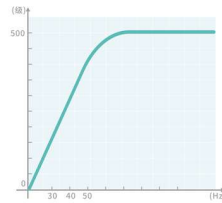

PID 主动控制技术

高精度控制电子膨胀阀开度，完美匹配压缩机运行，大大提高系统工作效率，快速冷暖。