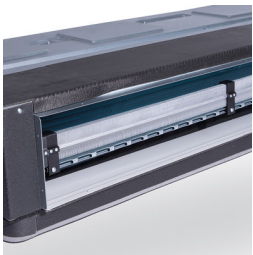

双重保护，安全排水

防漏水双重保护：内置接水盘，标配浮子开关，选配冷凝水泵，水位过高报警保护，有效防止冷凝水溢出。