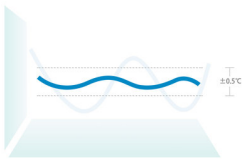

## 恒温控制

高精度温控达  $\pm 0.5$  度，解决由温度明显波动造成的不快感。