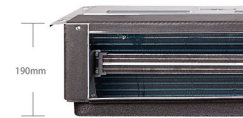

至简至美

纤薄机身（190mm），节约空间，让家装更时尚。