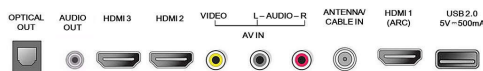

Energía

- Alimentación: 120 V, 60 Hz
- Consumo de energía: 45 W
- Consumo de energía en modo de espera: $0,5$ W
- Temperatura ambiente: 5 °C a 40 °C (41 °F a 104 °F)

Dimensiones

- Peso del producto (en libras): 8.91 lb
- Altura de la caja (pulg.): 20.5 pulgadas
- Ancho de la caja (pulg.): 31.5 pulgadas
- Profundidad de la caja (pulg.): 5.0 pulgadas
- Compatible con montaje en pared: 100 x 100 mm
- Ancho del dispositivo (pulg.): 28,8 pulgadas
- Altura del dispositivo (pulg.): 17.1 pulgadas
- Profundidad del dispositivo (pulg.): 3.2 pulgadas
- Ancho dispositivo (con soporte, pulg.): 28.8 pulgadas
- Prof. dispositivo (con soporte, pulg.): 7.1 pulgadas
- Altura dispositivo (con soporte, pulg.): 18.8 pulgadas
- Peso del producto (+ soporte; lb): 9.04 lb
- Peso con empaque incluido (en libras): 11,7

Accesorios

- Accesorios incluidos: Soporte para mesa, Guía de inicio rápido, Guía de instalación rápida, Control remoto, Baterías para control remoto, Tonillos, Instrucciones legales/de seguridad, Adaptador de cable AV

Servicios de red

- Sistema operativo del televisor: Sistema operativo

- Roku
- Características de la red: Transmisión inalámbrica de la pantalla

Fecha de publicación
2023-12-15

Versión: 3.1.2

UPC: 6 09585 25336 0

© 2023 Koninklijke Philips N.V.
Todos los derechos reservados.

Las especificaciones quedan sujetas a modificaciones sin previo aviso. Las marcas comerciales son propiedad de Koninklijke Philips N.V. o sus respectivos titulares.

www.philips.com

- ROKU, ROKU TV y el logotipo de ROKU son marcas comerciales de Roku, Inc. Todas las demás marcas comerciales y los logotipos en este documento son propiedad de sus respectivos propietarios.
- Es posible que se requieran suscripciones u otros pagos para acceder a ciertos canales. A su vez, puede que el contenido no esté disponible en todas las áreas en las que se venden los Roku TV y que la disponibilidad de canales esté sujeta a cambios.
- La función de búsqueda no está disponible para todos los canales.