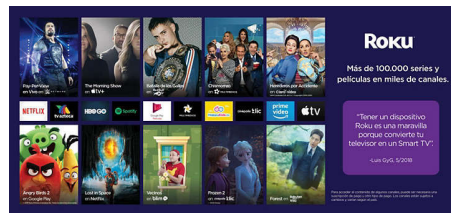

Entretenimiento para todos

No importa si estás suscrito, cancelaste tus suscripciones o estás en un nivel intermedio, es fácil ver lo que te encanta con el Roku TV Philips. Obtén acceso con un solo clic a tu operador de cable, antena satelital o de HDTV en la pantalla de inicio. O comienza las transmisiones con los canales de televisión de transmisión en vivo, además de más de 100,000 películas y programas de televisión disponibles,

32PFL4765/F8

de los cuales miles están disponibles de manera gratuita.

Buscar

Busca en los canales principales y los que transmiten en vivo.