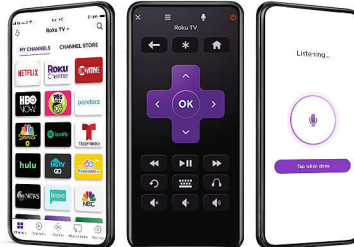

Mejora tu experiencia de entretenimiento

- Perfect Motion Rate de 180 para obtener mayores tiempos de respuesta de píxeles
- Dolby Audio para la mejor experiencia cinematográfica

Disfruta de un mundo de conectividad

- LAN inalámbrica 802.11ac para una transmisión sin interrupciones

PHILIPS

ROKU TV

Televisor LED-LCD serie 4000
32" class/po HD 720p, LAN inalámbrica 802.11n

Destacados

Búsqueda rápida y fácil

Desde las últimas películas y programas de televisión hasta tus clásicos de culto favoritos, es fácil encontrar algo perfecto para ver con Búsqueda de Roku. Simplemente busca por título, actor o director usando tu control remoto Roku, la aplicación móvil Roku para iOS® y Android™, o la búsqueda por voz. Con la Búsqueda de Roku es fácil buscar en los canales principales para encontrar películas y programas disponibles de forma gratuita, o ver resultados objetivos clasificados por precio en los canales principales.

Smart TV simplificado

Ve, transmite, reproduce, escucha, ríe y repite todo lo anterior. Con este TV Roku Philips verás, descubrirás y disfrutarás el entretenimiento que te encanta como nunca antes. Comienza a transmitir tus programas favoritos. Accede a tu sintonizador de cable o antena HDTV. Incluso puedes potenciar tu consola de juegos desde la pantalla de inicio. Busca por título, actor o director para descubrir dónde transmitir tus programas

favoritos de manera gratuita o al precio más bajo. Además, verás dónde lo están transmitiendo en vivo con una antena HDTV.

Aplicación móvil Roku gratuita

Convierte tu dispositivo iOS® o Android™ en tu mejor compañero de transmisión. Cuando necesites un segundo control remoto o desees contar con más funciones y funcionalidades, la aplicación móvil Roku hace que controlar tu Roku TV sea divertido y sencillo. Busca con el teclado, usa la búsqueda por voz, disfruta de reproducciones de audio privadas con hasta tres amigos, transmite con tu televisor y mucho más.