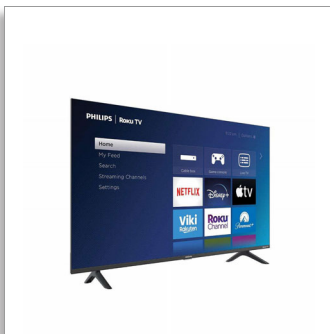

Philips Roku  
6600 series LED LCD TV

43" class/po

4K UHD 2160p  
HDR / 120PMR  
Bezel-Less Design

43PUL6673