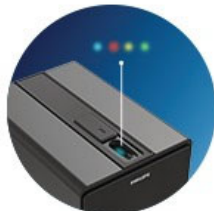

四個彩色燈

4 色指示燈代表不同的使用狀態，藍色代表正常運作，綠色代表辨識成功，紅色代表無法辨識，黃色代表充電，黃色閃爍代表低電壓或異常警示。清楚的指示設計，可確保每天的收納存放狀態令人安心。