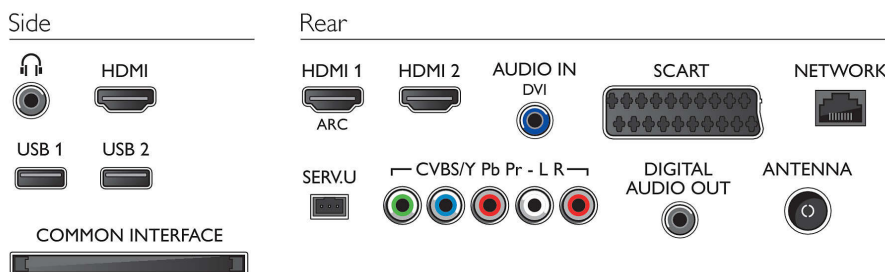

Napájení

- Napájení ze sítě: 220–240 V stř., 50/60 Hz
- Okolní teplota: 5 °C až 35 °C
- Spotřeba energie v pohotovostním režimu: < 0,3 W
- Značka energetické třídy: A++
- Spotřeba dle energetického štítku EU: 44 W
- Funkce úspory energie: Automatický vypínač, Režim Eco, Vypnutí obrazu (u rádia)
- Spotřeba elektrické energie v režimu Vypnuto: <

- 0,3
- Průměrná roční spotřeba: 64 kWh

Příslušenství

- Dodávané příslušenství: Dálkový ovladač, 2x baterie AAA, Napájecí kabel, Stručný návod k rychlému použití, Brožura s právními a bezpečnostními informacemi, Záruční list
- Volitelné příslušenství: Televizní kamera Philips PTA317, Brýle 3D PTA518, Brýle 3D PTA508

Rozměry

- Šířka přístroje: 1 062 mm
- Výška přístroje: 633 mm
- Hloubka přístroje: 39,9 mm
- Hmotnost výrobku: 15,2 kg
- Šířka přístroje (s podstavcem): 1062 mm
- Výška přístroje (s podstavcem): 699 mm
- Hloubka přístroje (s podstavcem): 257 mm
- Hmotnost výrobku (+ podstavec): 16,7 kg
- Šířka balení: 1260 mm
- Výška balení: 740 mm
- Hloubka balení: 133 mm
- Hmotnost včetně balení: 20 kg
- Kompatibilní držák na stěnu: 400 x 400 mm

Datum vydání 2024-04-18

Verze: 3.0.3

EAN: 87 12581 67766 4

© 2024 Koninklijke Philips N.V.
Všechna práva vyhrazena.

Údaje mohou být změněny bez předchozího varování.
Ochranné známky jsou majetkem Koninklijke Philips N.V. nebo jejich příslušných vlastníků.

www.philips.com

* Aplikace MyRemote a související funkce jsou různé u jednotlivých modelů a v jednotlivých zemích, stejně jako se liší podle modelu chytrého zařízení a operačního systému. Podrobnosti naleznete na adrese www.philips.com/TV.

* Kompatibilita závisí na certifikaci pro funkci Wi-Fi Miracast Android 4.2 nebo novější. Podrobnosti naleznete v dokumentaci zařízení.

* Aplikace pro televizory Smart naleznete na adrese www.philips.com/TV, kde jsou uvedeny nabídky služeb pro vaši zemi.

* Nahrávání USB lze použít pouze pro digitální kanály. Nahrávání může být omezeno ochranou vysílání proti kopírování (CI+). Mohou rovněž platit omezení podle jednotlivých zemí a kanálů.

* Televizní kamera Philips (PTA317) se prodává samostatně.

* Rodiče by měli dohlížet na děti, které sledují 3D obraz, a dávat pozor, zda se u nich neprojevuují výše uvedené nepříjemné pocity. Sledování 3D obrazu se nedoporučuje u dětí do 6 let, protože jejich zrakové ústrojí ještě není plně vyvinuto.

* Televizor podporuje příjem DVB vysílání „Free to air“. Někteří operátoři DVB nemusí být podporováni. Aktuální seznam naleznete v části Nejčastější dotazy na webových stránkách podpory společnosti Philips. Někteří operátoři vyžadují podmíněný přístup a předplatné. Další informace získáte od operátora.

* Funkce HbbTV, Multiroom client a server a aplikace Netflix a myRemote vyžadují aktualizaci softwaru.

* Spotřeba energie v kWh za rok je počítána ze spotřeby elektrické energie televizoru při provozu 4 hodin za den po dobu 365 dní. Reálná spotřeba energie závisí na tom, jak mnoho bude televizor využíván.

* Elektronický programový průvodce (EPG) a skutečné možnosti jeho zobrazení (až na 8 dnů) závisí na jednotlivých zemích a poskytovatelích služeb.