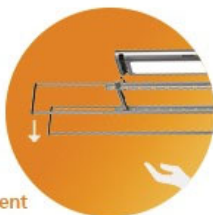

### 无线遥控电动升降

  
Easier clothes drying

Beta 通过无线射频遥控器控制晾衣杆升降，晾晒衣物从此不再劳累。直流电机，升降更安静，速度更快，上升或下降单次行程只需 20s 左右，尽享惬意生活。

### 遇阻即停

  
Control rack movement

当衣架下降时，用手轻轻一托，即可停止。挂好衣物后，向上轻推，衣杆自动上升，

简化晾晒步骤，不用再转身找遥控器，随心晾晒更便捷。