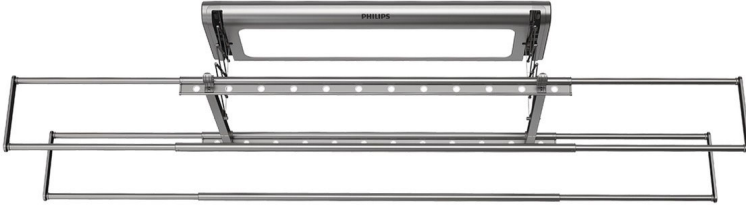

飞利浦  
智能晾衣架

嵌入式剪刀架设计

SDR103ABSW

## 智享生活之美

纤薄机身，晾晒更省空间

Beta 具备无线遥控功能，只需一键，即可实现电动升降，嵌入式剪刀架可收纳至主机内，整机收起厚度仅 8cm，即美观又减少了阳台空间占用，让您的视野更畅通无阻。

### 便捷生活，晾晒随“芯”

- 一键轻松晾衣
- 轻托即停，轻推即升

### 伸缩杆设计

  
Retractable rods

2 根衣杆 + 2 根被杆，采用 1.2+1m 的伸缩杆设计，拉伸后则有更多晾衣空间，收缩则节省阳台空间，满足不同家庭使用场景。衣杆的挂孔间距采用科学分布，让衣服之间拥有充足通风和日照，让衣物晾晒更均匀。