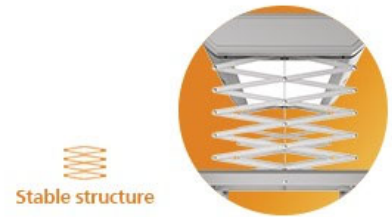

Cấu trúc ổn định

Tận hưởng trải nghiệm phơi quần áo an toàn và ổn định. Cấu trúc tam giác của khung xếp tạo cho giàn phơi độ ổn định và cân bằng vững chãi. Toàn bộ sản phẩm được làm bằng hợp kim nhôm và sử dụng đinh tán và vít inox không gỉ tuân thủ tiêu chuẩn quốc tế 304#, giúp giàn phơi có diện mạo tinh tế và chống gỉ.