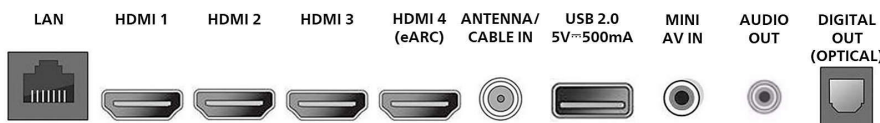

Alimentation

- Consommation électrique: 90 W
- Consommation en veille: < 0,5 W
- Température ambiante: 5 à 40 °C (41 à 104 °F)
- Alimentation secteur: 120 V/60 Hz

Dimensions

- Poids du produit (lb): 15,87 lb
- Hauteur boîte (pouces): 25.7 pouces
- Largeur boîte (pouces): 45.4 pouces
- Profondeur boîte (pouces): 6.1 pouces
- Compatible avec un montage mural: 300 x 300 mm
- Largeur de l'appareil (pouces): 38,1 pouces
- Hauteur de l'appareil (pouces): 22.3 pouces
- Profondeur de l'appareil (pouces): 3.7 pouces
- Largeur TV (support inclus) (po.): 38.1 pouces
- Profondeur TV (support inclus) (po.): 8.5 pouces
- Hauteur TV (support inclus) (po.): 24.1 pouces
- Poids du produit (support inclus) (lb): 16.09 lb
- Poids (emballage compris) (lb): 23,37
- Largeur du pied (po): 31.40 pouces

Accessoires

- Inclus: Guide de démarrage rapide, Télécommande, Piles pour télécommande, Support de table, Vis, Adaptateur de câble A/V

Services réseau

- Système d'exploitation TV: Roku OS

Date de publication
2024-04-17

Version: 3.2.1

UPC: 6 09585 25576 0

© 2024 Koninklijke Philips N.V.
Tous droits réservés.

Les caractéristiques sont sujettes à modification sans préavis. Les marques commerciales sont la propriété de Koninklijke Philips N.V. ou de leurs détenteurs respectifs.

www.philips.com

* Roku, Roku TV, le logo Roku et le design violet de la croix directionnelle sont des marques de commerce de Roku, inc. Toutes les autres marques de commerce et tous les autres logos cités sont la propriété de leurs détenteurs respectifs.

* Google et Google Home sont des marques de commerce de Google LLC. Les fonctions et les services de tiers peuvent être modifiés ou retirés sans préavis.

* Apple, Apple Home, AirPlay, HomeKit et Siri sont des marques de commerce d'Apple, inc., enregistrées aux États-Unis et dans d'autres pays. Ce téléviseur Philips Roku TV est compatible avec AirPlay 2 et HomeKit. iOS 12.3 ou une version ultérieure, ou macOS 10.14.5 ou une version ultérieure sont requis.

* La résolution du contenu dépend de la compatibilité du téléviseur et peut varier selon le canal. Les canaux peuvent changer, varier selon la région et nécessiter un paiement. La fonction de recherche de Roku ne fonctionne pas avec toutes les chaînes.

* Paiement requis pour certains contenus et chaînes. Les chaînes sont susceptibles d'être modifiées et varient en fonction des régions.