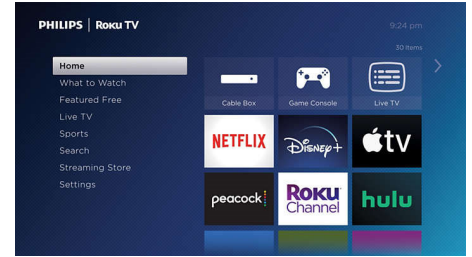

Écran d'accueil simple

Accédez rapidement à votre décodeur, à votre satellite, à votre antenne HDTV ou à vos chaînes de diffusion en continu préférées, et ce, à partir de l'écran d'accueil.