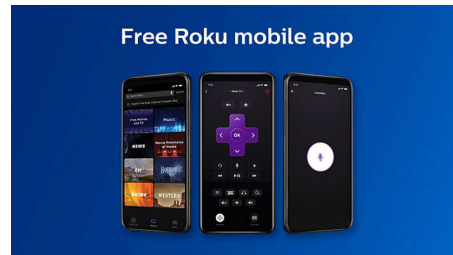

La chaîne Roku Channel

Profitez des films à succès, d'émissions de télévision, de plus de 150 chaînes en direct, de contenu télévisuel pour toute la famille et plus encore gratuitement.

Plus de 150 000 films et émissions de télévision

Profitez au maximum de votre téléviseur. Choisissez parmi une vaste sélection de divertissements parmi les services de diffusion en continu les plus populaires.

Application mobile gratuite Roku

Utilisez l'application mobile Roku comme télécommande. Profitez d'une écoute privée, lancez des recherches en commande vocale ou sur le clavier et enregistrez des émissions.

Écran d'accueil simple

Accédez rapidement à votre décodeur, à votre satellite, à votre antenne HDTV ou à vos chaînes de diffusion en continu préférées, et ce, à partir de l'écran d'accueil.

Fonctionne avec Apple Airplay