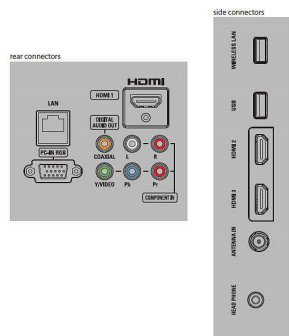

Tuner/Réception/Transmission

- Entrée antenne: Type F (75 ohms)
- Système TV: ATSC, NTSC
- Lecture vidéo: NTSC
- Bandes du tuner: UHF, VHF

Connectivité

- Autres connexions: Sortie casque, Ethernet, Entrée PC VGA, Entrée audio G/D partagée
- EasyLink (HDMI-CEC): Activation de la lecture d'une seule pression sur un bouton, Témoin d'alimentation, Info système (langue du menu), Contrôle audio du système, Mise en veille du système, Télécommande
- Sortie audio - numérique: Coaxiale (cinch)
- AV 1: Entrée CVBS, Entrée audio G/D partagée
- AV 2: YPbPr, Entrée audio G/D partagée
- USB: USB
- HDMI 1: HDMI, Entrée audio G/D partagée
- HDMI 2: HDMI, Entrée audio G/D partagée
- HDMI 3: HDMI, Entrée audio G/D partagée

Alimentation

- Alimentation: 120 V/60 Hz
- Consommation électrique: 45 W
- Consommation en veille: $0,5\text{ W}$
- Température ambiante: 5 à 40 °C (41 à 104 °F)

Dimensions

- Poids du produit (lb): 10,8 lb
- Hauteur boîte (pouces): 18.46 pouces
- Largeur boîte (pouces): 28.94 pouces
- Profondeur boîte (pouces): 4.69 pouces
- Compatible avec un montage mural: 200 x 100 mm
- Largeur de l'appareil (pouces): 25.02 pouces
- Hauteur de l'appareil (pouces): 15.65 pouces
- Profondeur de l'appareil (pouces): 2.7 pouces
- Largeur TV (support inclus) (po.): 25.04 pouces
- Profondeur TV (support inclus) (po.): 6.97 pouces

Date de publication
2024-04-02

Version: 5.1.1

UPC: 6 09585 22323 3

© 2024 Koninklijke Philips N.V.
Tous droits réservés.

Les caractéristiques sont sujettes à modification sans préavis. Les marques commerciales sont la propriété de Koninklijke Philips N.V. ou de leurs détenteurs respectifs.

www.philips.com

- Hauteur TV (support inclus) (po.): 16.95 pouces
- Poids du produit (support inclus) (lb): 12.57 lb
- Poids (emballage compris) (lb): 15,21

Accessoires

- Accessoires inclus: Support pour installation sur table, Guide de démarrage rapide, Mode d'emploi, Carte d'enregistrement, Télécommande, Piles pour télécommande, Carte réseau sans fil USB, Gestion des câbles