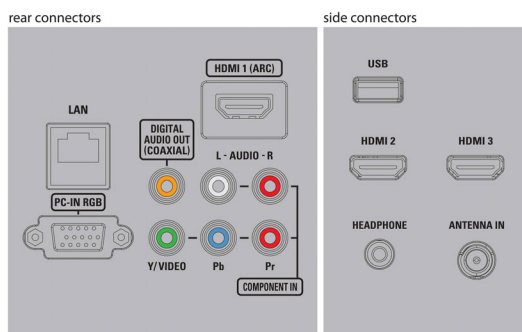

Energía

- Alimentación: 120 V, 50/60 Hz
- Consumo de energía: 45 W
- Consumo de energía en modo de espera: < 0,5 W
- Temperatura ambiente: 5 °C a 40 °C (41 °F a 104 °F)

Dimensiones

- Peso del producto (en libras): 9,71 libras lb
- Altura de la caja (pulg.): 18.8 pulgadas
- Ancho de la caja (pulg.): 29.2 pulgadas
- Profundidad de la caja (pulg.): 6.4 pulgadas
- Compatible con montaje en pared: 100 x 100 mm

- Ancho del dispositivo (pulg.): 25,2 pulgadas
- Altura del dispositivo (pulg.): 15,7 pulgadas
- Profundidad del dispositivo (pulg.): 3,9 pulgadas
- Ancho dispositivo (con soporte, pulg.): 25,2 pulgadas
- Prof. dispositivo (con soporte, pulg.): 7,4 pulgadas
- Altura dispositivo (con soporte, pulg.): 17,4 pulgadas
- Peso del producto (+ soporte; lb): 11,47 lb
- Peso con empaque incluido (en libras): 13,67 lb

Accesorios

- Accesorios incluidos: Soporte para mesa, Guía de inicio rápido, Manual del usuario, Control remoto, Baterías para control remoto

Servicios de red

- Aplicaciones de NetTV: Netflix, Vudu, YouTube
- Características de la red: Navegador multimedia DLNA, WirelessConnect

Fecha de publicación
2024-02-06

Versión: 2.1.1

UPC: 6 09585 24160 2

© 2024 Koninklijke Philips N.V.
Todos los derechos reservados.

Las especificaciones quedan sujetas a modificaciones sin previo aviso. Las marcas comerciales son propiedad de Koninklijke Philips N.V. o sus respectivos titulares.

www.philips.com