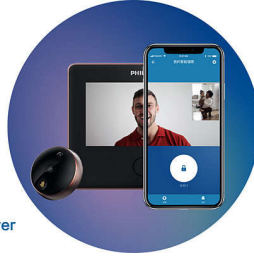

鎖芯是控制開鎖的關鍵元件。C 級鎖芯使用多重防盜技術，搭配獨特的彈子鎖設計和翼片結構，可有效防範技巧性開鎖。

控制面板

Functional buttons

[Open] (開啟)：在一秒內連按兩下按鈕即可解鎖，以避免兒童和寵物意外開鎖。

[Close] (關閉)：按一下按鈕即可上鎖。長按該按鈕可啟用內側鎖死功能。您可以使用主 PIN 碼或機械鑰匙停用內側鎖死功能。同時按下 [Open] (開啟) 和 [Close] (關閉) 按鈕可啟用或停用感應解鎖功能。

閘道器和智慧型貓眼 *

Link with smart door viewer

您可以從遠端檢視解鎖記錄，並透過閘道器隨時發佈一次性 PIN 碼。智慧型貓眼會拍攝相片或影片，當與門鎖綁定時，在異常警示下，能將相片或影片上傳至應用程式，讓使用者可以從門內和門外掌握各種不同狀況。

隱藏式 PIN 碼

Fake PIN Code

飛利浦智慧型門鎖採用隱藏式 PIN 碼技術，可讓您輸入任何亂數組合，只要連續輸入正確密碼就能成功辨識。此功能可有效防止窺視並保護您的真正密碼。

室內紅外線感應器

Indoor infrared sensor

配備觸控式感應器與紅外線感應器，只要觸碰到觸控式感應器，且紅外線感應器偵測到障礙物時，門就會解鎖。

直覺式指紋驗證

Semiconductor fingerprint sensor

推拉式把手整合了指紋感應器，因此握住把手時，手指便會自然落在感應器上。您只需伸出手觸摸感應器，成功驗證指紋後再推開門即可。這種一步到位的解鎖功能為您帶來快速又便利的開門體驗。