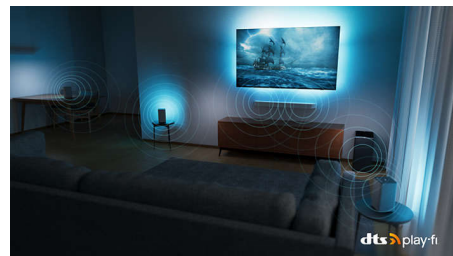

DTS Play-Fi

Bezdrôtový domáci systém od spoločnosti Philips, ktorý je napájaný systémom DTS Play-Fi, umožňuje pripojenie ku kompatibilným systémom soundbar a bezdrôtovým reproduktorom vo vašej domácnosti za niekoľko sekúnd. Počúvajte filmy v kuchyni. Prehrávajte hudbu kdekoľvek.