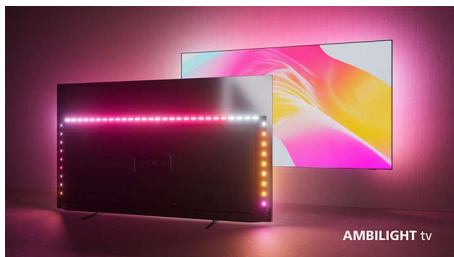

PHILIPS

Televízor s funkciou Ambilight a rozlíšením 4K
189 cm (75") Ambilight TV Zvuk Dolby Atmos, P5 Picture Engine, Inteligentný televízor Philips

75PML9008/12

Hlavné prvky

Televízor s funkciou Ambilight