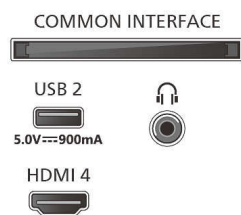

Technické údaje

Ambilight

- Ambilight - vlastnosti: Prispôsobujúce sa farbe steny, Režim Lounge, Herný režim, Hudba Ambilight, AmbiWakeup, AmbiSleep, funguje s bezdrôtovými domácimi reproduktormi Philips, Animácia Ambilight pri spustení
- Verzia Ambilight: 3-stranný

Obraz/Displej

- Diagonálny rozmer obrazovky (v palcoch): 75 palec
- Diagonálny rozmer obrazovky (metrický): 189 cm

- Displej: 4K Ultra HD LED
- Rozlíšenie panela: 3840 x 2160
- Prirodzená obnovovacia frekvencia: 120 Hz
- Obrazový engine: Technológia P5 Perfect Picture Engine
- Dokonalejšie zobrazenie: Perfect Natural Motion, Micro Dimming Premium, HDR10+, Dolby Vision, HLG (Hybrid Log Gamma), CalMAN Ready

Vstupné rozlíšenie displeja

- Rozlíšenie, obnovovacia frekvencia: 576p – -50Hz, 640 x 480 – -60Hz, 720p – -50Hz, 60Hz, 1920 x

1080p – -24 Hz, 25 Hz, 30 Hz, 50 Hz, , 60 Hz, 100 Hz, 120 Hz, 2560 x 1440 – -60Hz, 120Hz, 3840 x 2160p – -24 Hz, 25 Hz, 30 Hz, 50 Hz, 60 Hz, 100 Hz, 120 Hz

Tuner/Príjem/Vysielanie

- Digitálna TV: DVB-T/T2/T2-HD/C/S/S2
- Prehrávanie videa: PAL, SECAM
- Sprievodca TV programom*: 8-dňový elektr. sprievodca programom
- Indikátor sily signálu

Connections

Side