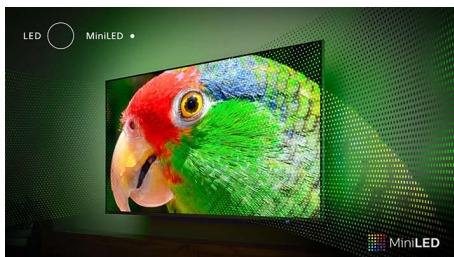

Technológia Mini-LED

Bez ohľadu na to, čo sledujete, technológia Xtras mini-LED vám poskytne skutočne pôsobivý obraz na veľkej obrazovke s hlbokou čiernou, ostrým kontrastom a realistickými farbami. Tento televízor 4K UHD Ambilight je navyše kompatibilný so všetkými hlavnými formátmi HDR, takže uvidíte viac detailov aj v tmavých a svetlých oblastiach.

Televízor MiniLED

MiniLED. Inteligentné zóny podsvietenia. Neuveriteľný kontrast.