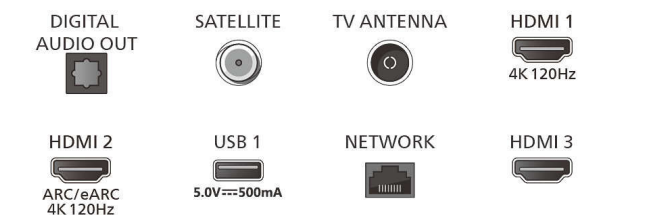

Technické údaje

Ambilight

- Ambilight - vlastnosti: Prispôsobujúce sa farbe steny, Režim Lounge, Herný režim, Hudba Ambilight, AmbiWakeup, AmbiSleep, funguje s bezdrôtovými domácimi reproduktormi Philips, Animácia Ambilight pri spustení
- Verzia Ambilight: 3-stranný

Obraz/Displej

- Diagonálny rozmer obrazovky (v palcoch): 75 palec
- Diagonálny rozmer obrazovky (metrický): 189 cm

- Displej: 4K Ultra HD LED
- Rozlíšenie panela: 3840 x 2160
- Prirodzená obnovovacia frekvencia: 120 Hz
- Obrazový engine: Technológia P5 Perfect Picture Engine
- Dokonalejšie zobrazenie: Perfect Natural Motion, Micro Dimming Premium, HDR10+, Dolby Vision, HLG (Hybrid Log Gamma), CalMAN Ready

Vstupné rozlíšenie displeja

- Rozlíšenie, obnovovacia frekvencia: 576p – -50Hz, 640 x 480 – -60Hz, 720p – -50Hz, 60Hz, 1920 x

1080p – -24 Hz, 25 Hz, 30 Hz, 50 Hz, , 60 Hz, 100 Hz, 120 Hz, 2560 x 1440 – -60Hz, 120Hz, 3840 x 2160p – -24 Hz, 25 Hz, 30 Hz, 50 Hz, 60 Hz, 100 Hz, 120 Hz

Tuner/Príjem/Vysielanie

- Digitálna TV: DVB-T/T2/T2-HD/C/S/S2
- Prehrávanie videa: PAL, SECAM
- Sprievodca TV programom*: 8-dňový elektr. sprievodca programom
- Indikátor sily signálu

Connections

Side

Bottom