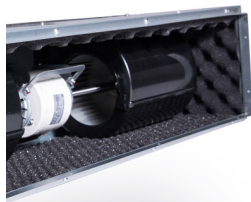

七重防锈

室外机外壳采用七重防锈热镀锌钢板（两重锌层、两重铁锌互溶层、钢材基层、粉漆固化层和类陶瓷烤漆层），不怕风吹雨淋，延长使用寿命。

双重保护，安全排水

防漏水双重保护：内置接水盘，标配浮子开关，选配冷凝水泵，水位过高报警保护，有效防止冷凝水溢出。

静音运行

内机优化风道设计，内置高品质波浪形吸音材料。外机压缩机采用多层隔音棉设计。打造更舒适的居家生活环境。

至简至美

纤薄机身（190mm），节约空间，让家装更时尚。