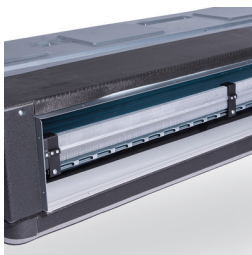

七重防锈

室外机外壳采用七重防锈热镀锌钢板（两重锌层、两重铁锌互溶层、钢材基层、粉漆固化层和类陶瓷烤漆层），不怕风吹雨淋，延长使用寿命。

双重保护，安全排水

防漏水双重保护：内置接水盘，标配浮子开关，选配冷凝水泵，水位过高报警保护，有效防止冷凝水溢出。

静音运行

内机优化风道设计，内置高品质波浪形吸音材料。外机压缩机采用多层隔音棉设计。打造更舒适的居家生活环境。

至简至美

纤薄机身（190mm），节约空间，让家装更时尚。