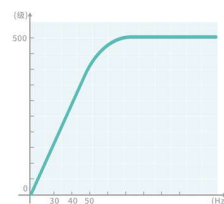

PID 主动控制技术

高精度控制电子膨胀阀开度，完美匹配压缩机运行，大大提高系统工作效率，快速冷暖。