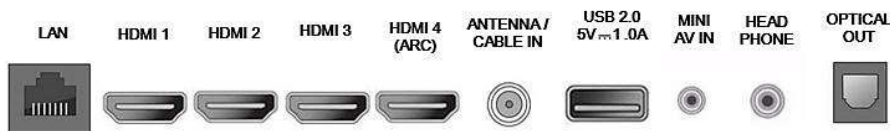

- Otras conexiones: Salida de audífonos, Ethernet, LAN inalámbrica 802.11ac
- EasyLink (HDMI-CEC): Reproducción con un solo botón, Energía, Información del sistema (idioma de menú), Control de audio del sistema, Modo de espera del sistema
- Salida de audio: digital: Óptica (TOSLINK)
- AV 1: Entrada AV
- USB: USB 2.0
- Cantidad de entradas HDMI: 4

Energía

- Alimentación: 120 V ~ 50/60 Hz
- Consumo de energía: 120 W
- Consumo de energía en modo de espera: < 0,5 W
- Temperatura ambiente: 5 °C a 40 °C (41 °F a 104 °F)

Dimensiones

- Peso del producto (+ soporte): 9.7 kg
- Compatible con montaje en pared: 300 x 300 mm
- Peso con empaque incluido: 12,5 kg
- Peso del producto: 9,5 kg
- Profundidad de la caja [cm]: 14.4 cm
- Altura de la caja [cm]: 76.0 cm
- Ancho de la caja [cm]: 125.0 cm
- Profundidad del dispositivo (cm): 8.99 cm
- Profundidad del dispositivo (con soporte) (cm): 24.66 cm
- Altura del dispositivo (cm): 65.24 cm
- Altura del dispositivo (con soporte) (cm): 70.65 cm
- Ancho del dispositivo (cm): 112.14 cm
- Ancho del dispositivo (con soporte) (cm): 112.14 cm

Accesorios

- Accesorios incluidos: Soporte para mesa, Guía de inicio rápido, Control remoto, Baterías para control remoto, Instrucciones legales/de seguridad, Tonillos, Adaptador de cable AV, Guía de instalación rápida

Servicios de red

- Sistema operativo del televisor: Sistema operativo Roku
- Características de la red: Transmisión inalámbrica de la pantalla

Fecha de publicación
2023-12-15

© 2023 Koninklijke Philips N.V.
Todos los derechos reservados.

Versión: 4.1.1

Las especificaciones quedan sujetas a modificaciones sin previo aviso. Las marcas comerciales son propiedad de Koninklijke Philips N.V. o sus respectivos titulares.

UPC: 6 09585 25427 5

www.philips.com

* Es posible que se requieran suscripciones u otros pagos para acceder a ciertos canales. A su vez, puede que el contenido no esté disponible en todas las áreas en las que se venden los Roku TV y que la disponibilidad de canales esté sujeta a cambios.

* Roku, Roku TV y el logotipo de Roku son marcas comerciales o marcas comerciales registradas de Roku, Inc. Todas las demás marcas comerciales y los logotipos en este documento son propiedad de sus respectivos propietarios.

* Google es una marca comercial de Google LLC. Amazon, Alexa, Prime Video y todos los logotipos relacionados son marcas comerciales de Amazon.com, Inc. o sus filiales. Las funciones y los servicios de los asistentes de voz de terceros pueden estar sujetos a cambios o a su eliminación sin previo aviso.

* Apple, AirPlay, HomeKit y Siri son marcas comerciales de Apple, Inc. registradas en Estados Unidos y otros países. Este Philips Roku TV es compatible con AirPlay 2 y HomeKit, y requiere iOS 12.3 o posterior o macOS 10.14.5 o posterior.

* La resolución de los contenidos se basa en la compatibilidad del televisor y puede variar según el canal. Los canales están sujetos a cambios, varían según la región y pueden requerir un pago. La búsqueda de Roku no funciona con todos los canales.