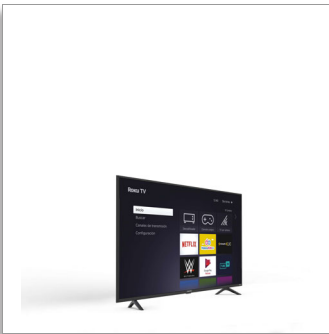

Philips Roku
Televisor LED-LCD serie
5000

50" class/po

4K Ultra HD 2160p
HDR
LAN inalámbrica 802.11ac

50PFL5766

Entretenimiento interminable

RokuTV Ultra HD 4K

Philips Roku TV es un Smart TV muy fácil de usar. Comienza a transmitir tus películas y programas de televisión favoritos. Accede a tu sintonizador de cable o a tu antena HD. O incluso enciende tu consola de juegos, todo desde tu pantalla de inicio.

Disfruta de un mundo de conectividad

- LAN inalámbrica 802.11ac para una transmisión sin interrupciones

Disfruta de la belleza de la resolución 4K Ultra HD

- Perfect Motion Rate de 240 para obtener mayores tiempos de respuesta de píxeles
- Lleva tu experiencia televisiva a un nivel completamente nuevo
- Dolby Audio para la mejor experiencia cinematográfica

PHILIPS

ROKU TV

Televisor LED-LCD serie 5000
50" class/po 4K Ultra HD 2160p, HDR, LAN inalámbrica 802.11ac

50PFL5766/F8

Destacados

Roku TV

Rendimiento inteligente con un gran valor. Un televisor más sencillo y más inteligente totalmente diseñado para el entretenimiento con funciones integradas que permiten transmitir, ver contenido en vivo y mucho más.