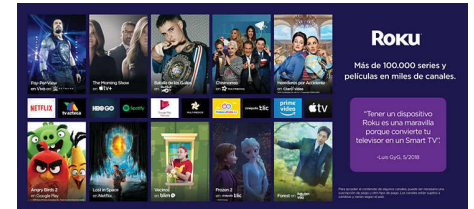

Entretenimiento para todos

No importa si estás suscrito, cancelaste tus suscripciones o estás en un nivel intermedio, es fácil ver lo que te encanta con el Roku TV Philips. Obtén acceso con un solo clic a tu operador de cable, antena satelital o de HDTV en la pantalla de inicio. O comienza las transmisiones con los canales de televisión de transmisión en vivo, además de más de 100,000 películas y programas de televisión disponibles, de los cuales miles están disponibles de manera gratuita.