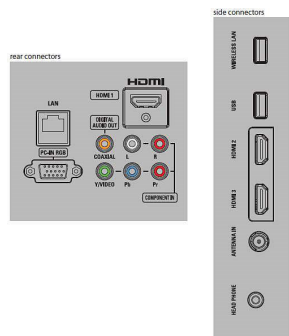

Tuner/Réception/Transmission

- Entrée antenne: Type F (75 ohms)
- Système TV: ATSC, NTSC
- Lecture vidéo: NTSC
- Bandes du tuner: UHF, VHF

Connectivité

- Autres connexions: Sortie casque, Ethernet, Entrée PC VGA, Entrée audio G/D partagée
- EasyLink (HDMI-CEC): Activation de la lecture d'une seule pression sur un bouton, Témoin d'alimentation, Info système (langue du menu), Contrôle audio du système, Mise en veille du système, Télécommande
- Sortie audio - numérique: Coaxiale (cinch)
- AV 1: Entrée CVBS, Entrée audio G/D partagée
- AV 2: YPbPr, Entrée audio G/D partagée
- USB: USB
- HDMI 1: HDMI, Entrée audio G/D partagée
- HDMI 2: HDMI, Entrée audio G/D partagée
- HDMI 3: HDMI, Entrée audio G/D partagée

Alimentation

- Alimentation: 120 V/60 Hz
- Consommation électrique: 40 W
- Consommation en veille: < 0,5 W
- Température ambiante: 5 à 40 °C (41 à 104 °F)

Dimensions

- Poids du produit (lb): 6,94 lb
- Hauteur boîte (pouces): 15.43 pouces
- Largeur boîte (pouces): 23.39 pouces
- Profondeur boîte (pouces): 3.90 pouces
- Compatible avec un montage mural: 75 x 75 mm
- Largeur de l'appareil (pouces): 20.98 pouces
- Hauteur de l'appareil (pouces): 13.44 pouces
- Profondeur de l'appareil (pouces): 2.11 pouces
- Largeur TV (support inclus) (po.): 20.98 pouces
- Profondeur TV (support inclus) (po.): 5.61 pouces
- Hauteur TV (support inclus) (po.): 14.82 pouces

Date de publication
2024-04-02

Version: 7.1.1

UPC: 6 09585 22322 6

© 2024 Koninklijke Philips N.V.
Tous droits réservés.

Les caractéristiques sont sujettes à modification sans préavis. Les marques commerciales sont la propriété de Koninklijke Philips N.V. ou de leurs détenteurs respectifs.

www.philips.com

- Poids du produit (support inclus) (lb): 7.17 lb
- Poids (emballage compris) (lb): 9,26

Accessoires

- Accessoires inclus: Support pour installation sur table, Guide de démarrage rapide, Mode d'emploi, Carte d'enregistrement, Télécommande, Piles pour télécommande, Carte réseau sans fil USB, Gestion des câbles