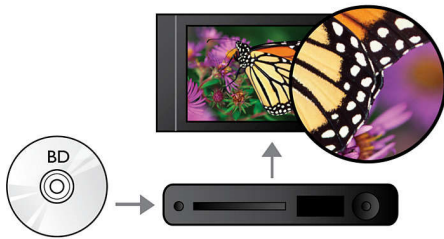

Caractéristiques

Lecture de disques Blu-ray

Les disques Blu-ray peuvent contenir des données de haute définition, ainsi que des photos d'une résolution de 1 920 x 1 080 pixels, la résolution maximale de la haute définition. Les scènes prennent vie grâce au niveau de détails incroyable, aux mouvements fluides et aux images d'une clarté exceptionnelle. Les disques Blu-ray offrent également un son ambiophonique non compressé afin de vous faire profiter d'une expérience audio incroyablement réaliste. La grande capacité de stockage des disques Blu-ray permet également d'ajouter un tas de fonctions interactives. La navigation simple pendant la lecture et d'autres caractéristiques remarquables comme les menus contextuels révolutionnent le divertissement à domicile.