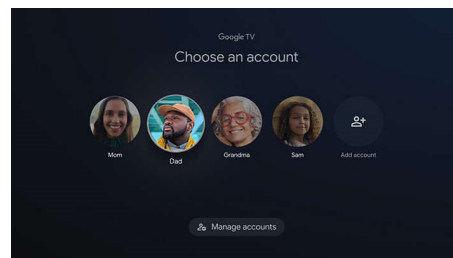

Forme attrayante sans bordure

Avec un élégant support ouvert et un écran sans cadre à 3 côtés, rehaussez l'apparence de n'importe quelle pièce avec ce téléviseur.

Recherchez, découvrez et contrôlez

Utilisez votre voix pour trouver des films, contrôler votre téléviseur et contrôler vos appareils de maison intelligente. Appuyez sur le bouton Assistant Google de votre télécommande.

Recommandations personnalisées

Découvrez facilement de nouvelles choses à regarder dans vos applications préférées et faites des recommandations en fonction de vos intérêts.

Profil personnalisé

Avec un profil personnalisé, vous obtiendrez des recommandations de séries télé et de films juste pour vous. Télé pour toute la famille.

Applications populaires

Google Play est votre divertissement libre. Téléchargez vos applications, vos films, vos émissions de télévision et vos jeux préférés au même endroit.

Diffusez sur votre téléviseur