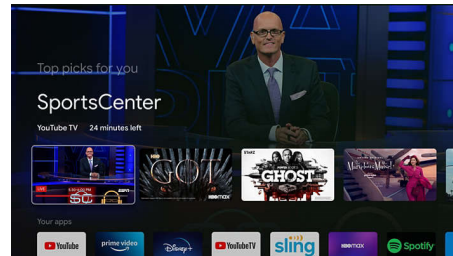

Forme attrayante sans bordure

Avec un élégant support ouvert et un écran sans cadre à 3 côtés, rehaussez l'apparence de n'importe quelle pièce avec ce téléviseur.

Recherchez, découvrez et contrôlez

Utilisez votre voix pour trouver des films, contrôler votre téléviseur et contrôler vos appareils de maison intelligente. Appuyez sur le bouton Assistant Google de votre télécommande.

Recommandations personnalisées

Découvrez facilement de nouvelles choses à regarder dans vos applications préférées et faites des recommandations en fonction de vos intérêts.

Profil personnalisé

Avec un profil personnalisé, vous obtiendrez des recommandations de séries télé et de films juste pour vous. Télé pour toute la famille.

Applications populaires

Google Play est votre divertissement libre. Téléchargez vos applications, vos films, vos émissions de télévision et vos jeux préférés au même endroit.

Diffusez sur votre téléviseur