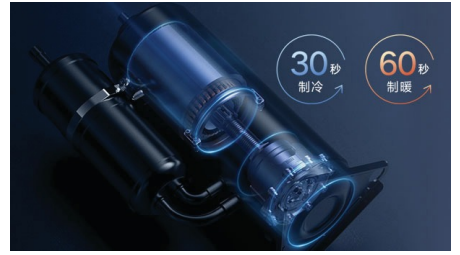

独立除湿功能

30s 制冷，60s 制热，舒适即享 54°C 室外高温强劲制冷，-25°C 室外低温稳定制热。