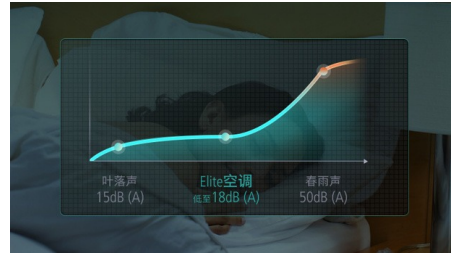

飞利浦充分关注人们对舒适风感的需求，创新微孔立体柔风技术，以上千个形态、方向、大小各异的微孔，立体化海浪式分散气流，使温柔轻风充盈全空间，让你居家的每一刻都如沐春风。

飞利浦 Air Deep Clean 三维空气超净系统

由内而外，全程守护好空气。

机芯智能水洗，除尘出新 动力强劲

主动捕捉空气水分，深度清洁蒸发器，实现机内“芯呼吸”机芯持久强劲，让阵阵清风吹入你心田，守护呼吸健康。

57°C 高温除菌

在机芯智能水洗完成后，57°C 高温除菌模块可对蒸发器进行烘干，并进一步除菌，除菌效果可达 99%，空气深度清洁，更净一步。

多功能复合健康滤网 强效净风享清新

出风更洁净，高效呵护家人呼吸健康。

18dB 静音运转

叶落声 15 dB (A)——空调运行低至 18 dB (A)——春雨声 50 dB (A)

独立除湿功能

30s 制冷，60s 制热，舒适即享 54°C 室外高温强劲制冷，-25°C 室外低温稳定制热。

规格

原产地