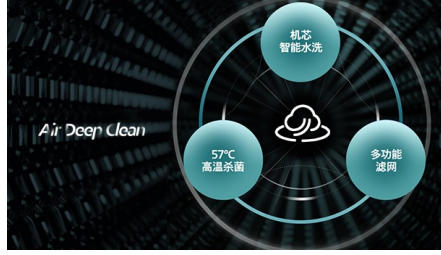

飞利浦充分关注人们对舒适风感的需求，创新微孔立体柔风技术，以上千个形态、方向、大小各异的微孔，立体化海浪式分散气流，使温柔轻风充盈全空间，让你居家的每一刻都如沐春风。

飞利浦 Air Deep Clean 三维空气超净系统

由内而外，全程守护好空气。

机芯智能水洗，除尘出新 动力强劲

主动捕捉空气水分，深度清洁蒸发器，实现机内“芯呼吸”机芯持久强劲，让阵阵清风吹入你心田，守护呼吸健康。

57°C 高温除菌

在机芯智能水洗完成后，57°C 高温除菌模块可对蒸发器进行烘干，并进一步除菌，除菌效果可达 99%，空气深度清洁，更净一步。

多功能复合健康滤网 强效净风享清新

出风更洁净，高效呵护家人呼吸健康。

18dB 静音运转

叶落声 15 dB (A)——空调运行低至 18 dB (A)——春雨声 50 dB (A)

独立除湿功能

30s 制冷，60s 制热，舒适即享 54°C 室外高温强劲制冷，-25°C 室外低温稳定制热。

规格

原产地