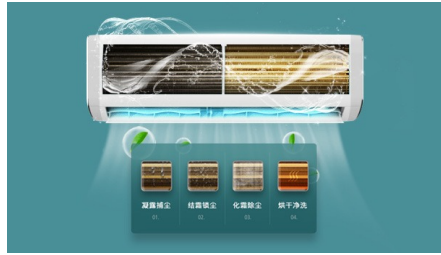

风更柔，芯更净

欧洲骑士盾流线设计 创意LED隐藏设计，高级又美观 一体化流线设计，柔美不失锋芒 琉光金、珠光白，简约且时尚

美学工艺设计

- 欧洲骑士盾流线设计天生主角，出场即惊艳

舒适风感体验

- 2078 微孔立体柔风技术，享受每一缕风的轻盈细腻

ADC三维空气超净系统

- 由内而外，全程守护好空气。
- 机芯智能水洗，除尘出新 动力强劲
- 57°C 高温除菌
- 多功能复合健康滤网 强效净风享清新

静音

- 在静音模式下低噪声运行

高品质配置

- 国际高品质压缩机，强劲制冷热，效果不衰减

产品亮点

欧洲骑士盾流线设计

飞利浦 Elite 新三级变频空调，欧洲骑士盾流线设计，简约且时尚。18 分贝轻音运转，让美梦更香甜，Air Deep Clean 三维空气超净系统，由内而外，全程守护好空气。

2078微孔立体柔风技术，享受每一缕风的轻盈细腻

飞利浦充分关注人们对舒适风感的需求，创新微孔立体柔风技术，以上千个形态、方向、大小各异的微孔，立体化海浪式分散气流，使温柔轻风充盈全空间，让你居家的每一刻都如沐春风。

飞利浦 Air Deep Clean 三维空气超净系统

由内而外，全程守护好空气。

机芯智能水洗，除尘出新 动力强劲

主动捕捉空气水分，深度清洁蒸发器，实现机内“芯呼吸”机芯持久强劲，让阵阵清风吹入你心田，守护呼吸健康。

57°C 高温除菌

在机芯智能水洗完成后，57°C 高温除菌模块可对蒸发器进行烘干，并进一步除菌，除菌效果可达 99%，空气深度清洁，更净一步。

多功能复合健康滤网 强效净风享清新

出风更洁净，高效呵护家人呼吸健康。

18dB 静音运转

叶落声 15 dB (A)——空调运行低至 18 dB (A)——春雨声 50 dB (A)

独立除湿功能

30s 制冷，60s 制热，舒适即享 54°C 室外高温强劲制冷，-25°C 室外低温稳定制热。

规格

原产地