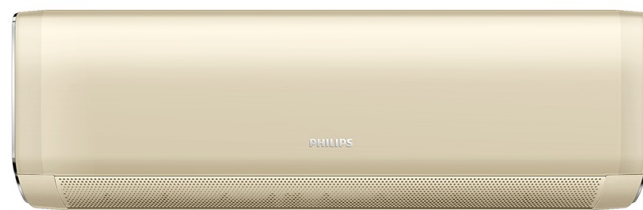

PHILIPS

新三级变频壁挂式空调

Elite Series

欧洲骑士盾流线设计

2078微孔立体柔风技术

ADC 三维空气超净系统

三重降噪设计 18分贝静音运转 静音不扰眠

FAC35V1EA2H1

风更柔，芯更净

欧洲骑士盾流线设计 创意LED隐藏设计，高级又美观 一体化流线设计，柔美不失锋芒 琉光金、珠光白，简约且时尚

美学工艺设计

- 欧洲骑士盾流线设计天生主角，出场即惊艳

舒适风感体验

- 2078 微孔立体柔风技术，享受每一缕风的轻盈细腻

ADC三维空气超净系统

- 由内而外，全程守护好空气。
- 机芯智能水洗，除尘出新 动力强劲
- 57°C 高温除菌
- 多功能复合健康滤网 强效净风享清新

静音

- 在静音模式下低噪声运行

高品质配置

- 国际高品质压缩机，强劲制冷热，效果不衰减

产品亮点

欧洲骑士盾流线设计

飞利浦 Elite 新三级变频空调，欧洲骑士盾流线设计，简约且时尚。18 分贝轻音运转，让美梦更香甜，Air Deep Clean 三维空气超净系统，由内而外，全程守护好空气。

2078微孔立体柔风技术，享受每一缕风的轻盈细腻

飞利浦充分关注人们对舒适风感的需求，创新微孔立体柔风技术，以上千个形态、方向、大小各异的微孔，立体化海浪式分散气流，使温柔轻风充盈全空间，让你居家的每一刻都如沐春风。

飞利浦 Air Deep Clean 三维空气超净系统

由内而外，全程守护好空气。

机芯智能水洗，除尘出新 动力强劲

主动捕捉空气水分，深度清洁蒸发器，实现机内“芯呼吸”机芯持久强劲，让阵阵清风吹入你心田，守护呼吸健康。

57°C 高温除菌

在机芯智能水洗完成后，57°C 高温除菌模块可对蒸发器进行烘干，并进一步除菌，除菌效果可达 99%，空气深度清洁，更净一步。