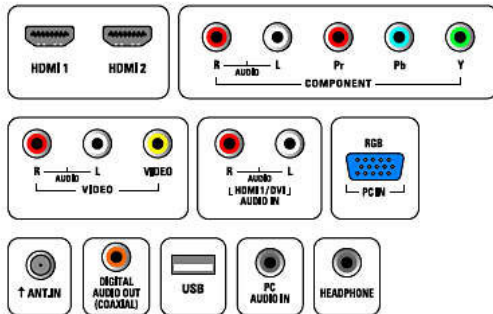

Connectivité

- Autres connexions: Entrée audio PC, Entrée PC VGA, Sortie casque
- EasyLink (HDMI-CEC): Activation de la lecture d'une seule pression sur un bouton, Témoin d'alimentation, Info système (langue du menu), Contrôle audio du système, Mise en veille du système
- Sortie audio - numérique: Coaxiale (cinch)
- AV 1: Entrée audio G/D, YPbPr
- AV 2: Entrée audio G/D, Entrée CVBS
- USB: USB
- HDMI 1: Entrée audio analogique G/D, HDMI
- HDMI 2: HDMI

Alimentation

- Alimentation: 120 V/60 Hz
- Consommation électrique: 50 W
- Consommation en veille: < 0,15 W
- Température ambiante: 5 à 35 °C (41 à 95 °F)

Dimensions

- Poids du produit (lb): 9,04 lb
- Hauteur boîte (pouces): 20.35 pouces
- Largeur boîte (pouces): 26.22 pouces
- Profondeur boîte (pouces): 11.46 pouces
- Compatible avec un montage mural: 100 x 100 mm
- Largeur de l'appareil (pouces): 21,13 pouces
- Hauteur de l'appareil (pouces): 12,09 pouces
- Profondeur de l'appareil (pouces): 1,93 pouces
- Largeur TV (support inclus) (po.): 21,13 pouces
- Profondeur TV (support inclus) (po.): 8,07 pouces
- Hauteur TV (support inclus) (po.): 15,02 pouces
- Poids du produit (support inclus) (lb): 10,80 lb
- Poids (emballage compris) (lb): 15,43

Accessoires

- Accessoires inclus: Support pour installation sur table, Cordon d'alimentation, Guide de démarrage rapide, Mode d'emploi, Carte d'enregistrement, Télécommande, Piles pour télécommande

Date de publication
2024-04-02

Version: 1.1.1

UPC: 6 09585 18957 7

© 2024 Koninklijke Philips N.V.
Tous droits réservés.

Les caractéristiques sont sujettes à modification sans préavis. Les marques commerciales sont la propriété de Koninklijke Philips N.V. ou de leurs détenteurs respectifs.

www.philips.com