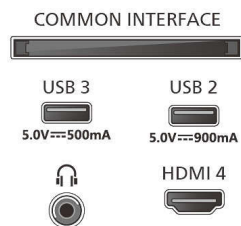

Televízor s funkciou Ambilight a rozlíšením 4K
139 cm (55") Ambilight TV Zvuk od spoločnosti Bowers & Wilkins, P5 Picture Engine, Inteligentný televízor Philips

55PML9308/12

Technické údaje

Ambilight

- Ambilight - vlastnosti: Prispôsobujúce sa farbe steny, Režim Lounge, Herný režim, Hudba Ambilight, AmbiWakeUp, AmbiSleep, funguje s bezdrôtovými domácimi reproduktormi Philips, Animácia Ambilight pri spustení
- Verzia Ambilight: 3-stranný

Obraz/Displej

- Diagonálny rozmer obrazovky (v palcoch): 55 palec
- Diagonálny rozmer obrazovky (metrický): 139 cm

- Displej: MiniLED 4K UHD
- Rozlíšenie panela: 3840 x 2160
- Prirodzená obnovovacia frekvencia: 120 Hz
- Obrazový engine: Technológia P5 Perfect Picture Engine
- Dokonalejšie zobrazenie: Perfect Natural Motion, Micro Dimming Premium, HDR10+, Dolby Vision, HLG (Hybrid Log Gamma), CalMAN Ready, Automatický film

Vstupné rozlíšenie displeja

- Rozlíšenie, obnovovacia frekvencia: 576p – -50Hz,

640 x 480 – -60Hz, 720p – -50Hz, 60Hz, 1920 x 1080p – -24 Hz, 25 Hz, 30 Hz, 50 Hz, , 60 Hz, 100 Hz, 120 Hz, 2560 x 1440 – -60Hz, 120Hz, 3840 x 2160p – -24 Hz, 25 Hz, 30 Hz, 50 Hz, 60 Hz, 100 Hz, 120 Hz

Tuner/Prijem/Vysielanie

- Digitálna TV: DVB-T/T2/T2-HD/C/S/S2
- Prehrávanie videa: PAL, SECAM
- Sprievodca TV programom*: 8-dňový elektr. sprievodca programom
- Indikátor sily signálu

Connections

Side