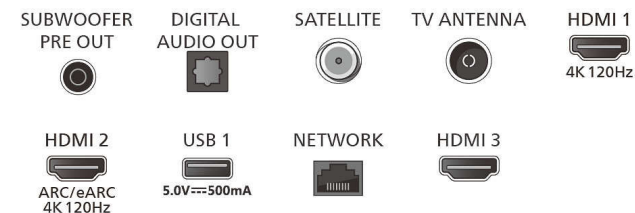

Televízor s funkciou Ambilight a rozlíšením 4K

139 cm (55") Ambilight TV Zvuk od spoločnosti Bowers & Wilkins, P5 Picture Engine, Inteligentný televízor Philips

Technické údaje

- Teletext: 1 000-stránkový Hypertext
- Podpora HEVC